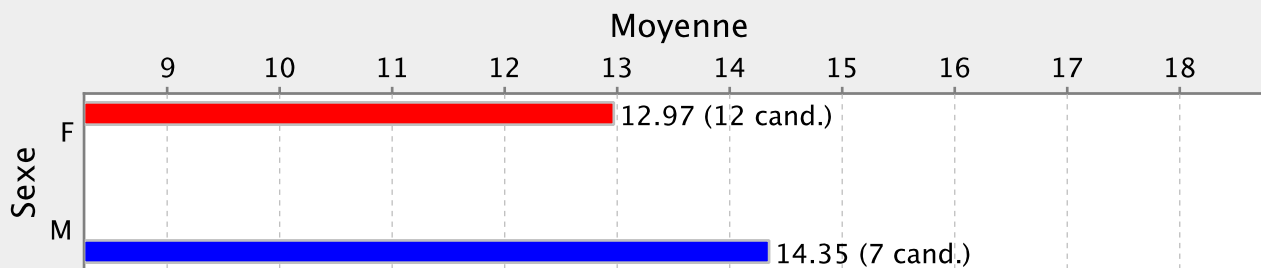

LYCEE LAPEROUSE - 9830002K

LYCEE LAPEROUSE - 9830002K

Moyennes par sexe et par épreuve

LYCEE JULES GARNIER - 9830003L

LYCEE JULES GARNIER - 9830003L

Moyennes par sexe et par épreuve

LP COMMERC. HOTELIER - 9830006P

Moyennes par sexe

Moyennes par épreuve

Moyennes par sexe et par épreuve

LYCEE JMG LE CLEZIO - 983003SY

LYCEE BLAISE PASCAL - 9830261S

LYCEE BLAISE PASCAL - 9830261S

Moyennes par sexe et par épreuve

LYCEE DO KAMO - 9830377T