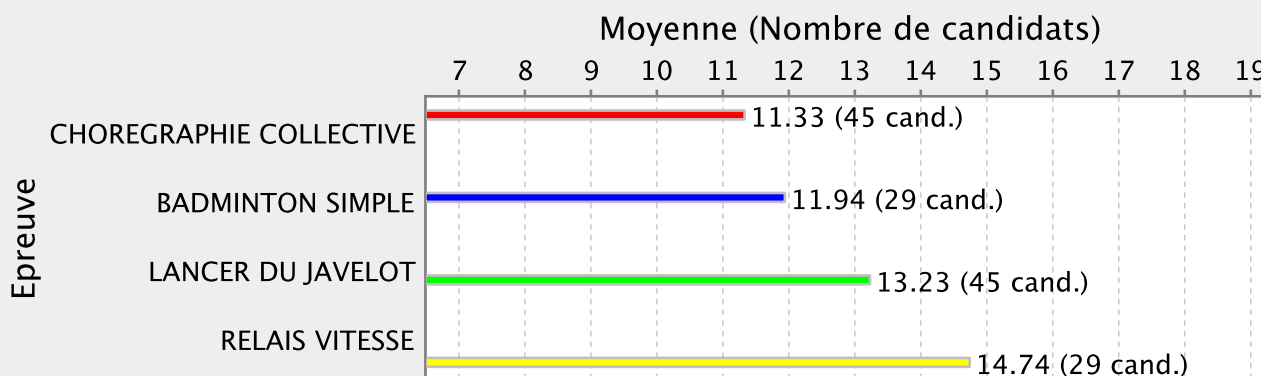

LP WILLIAMA HAUDRA - 9830483H

LYCEE A. ANOVA - 9830504F

LYCEE A. ANOVA - 9830504F

LYCEE ANTOINE KELA - 9830507J

Moyennes par sexe

Moyennes par épreuve

Moyennes par sexe et par épreuve

LYCEE GRAND NOUMEA - 9830557N