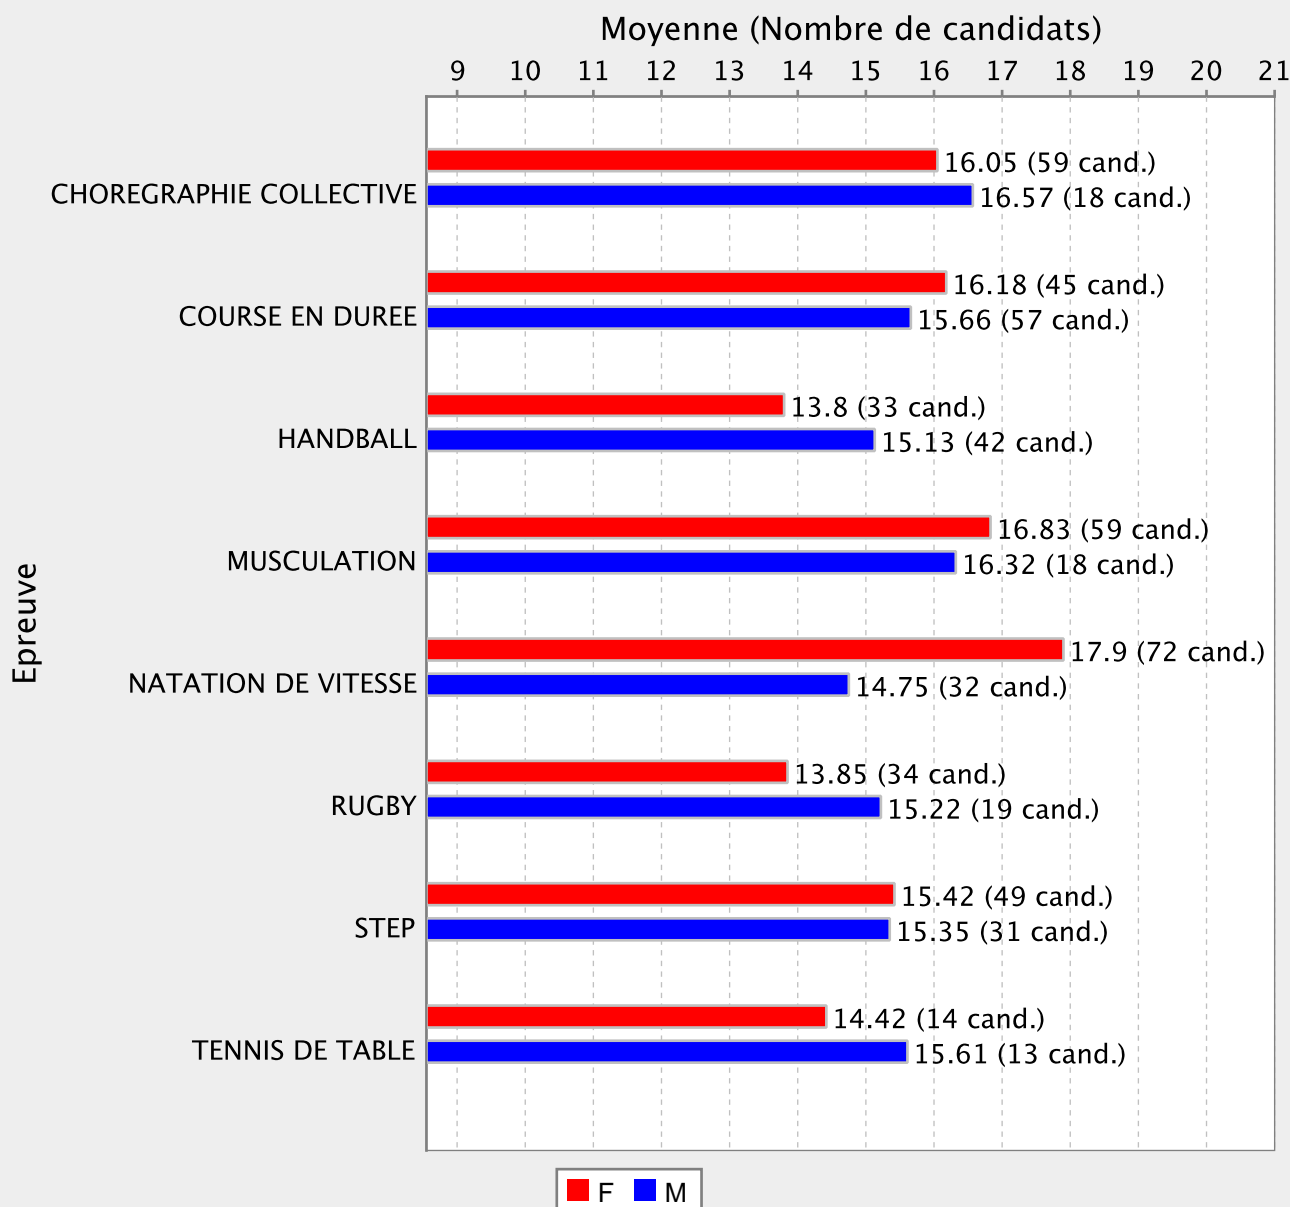

LYCEE LAPEROUSE - 9830002K

LYCEE LAPEROUSE - 9830002K

Moyennes par sexe et par épreuve

LYCEE JULES GARNIER - 9830003L

LYCEE JULES GARNIER - 9830003L

Moyennes par sexe et par épreuve

LP COMMERC. HOTELIER - 9830006P

Moyennes par sexe

Moyennes par épreuve

Moyennes par sexe et par épreuve

LYCEE JMG LE CLEZIO - 983003SY

LYCEE BLAISE PASCAL - 9830261S

LYCEE BLAISE PASCAL - 9830261S

Moyennes par sexe et par épreuve

LYCEE DO KAMO - 9830377T

LYCEE DO KAMO - 9830377T

GRETA INC. - 9830465N

Moyennes par sexe

Moyennes par épreuve

Moyennes par sexe et par épreuve

LP WILLIAMA HAUDRA - 9830483H

Moyennes par sexe

Moyennes par épreuve

LP WILLIAMA HAUDRA - 9830483H

LYCEE A. ANOVA - 9830504F

LYCEE A. ANOVA - 9830504F

LYCEE ANTOINE KELA - 9830507J

Moyennes par sexe

Moyennes par épreuve

Moyennes par sexe et par épreuve

LYCEE GRAND NOUMEA - 9830557N