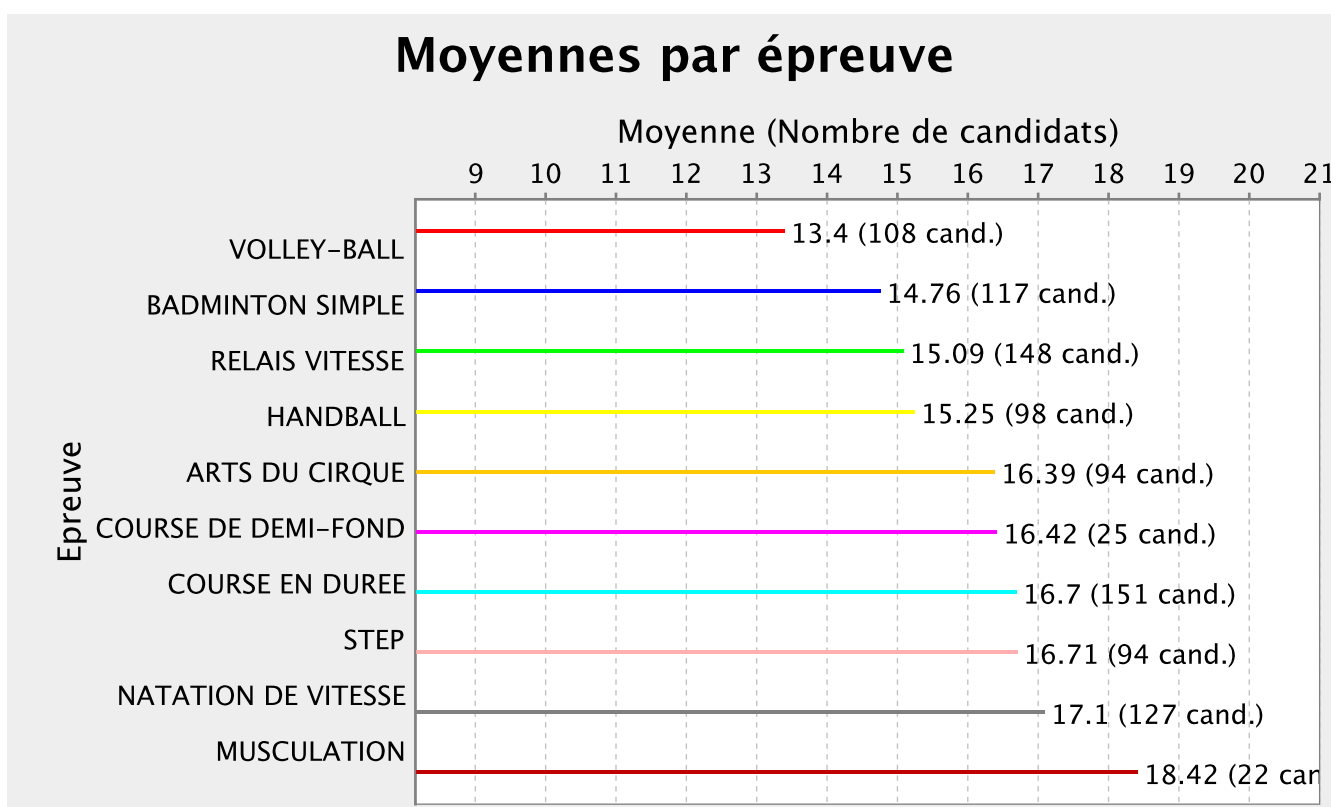

LYCEE LAPEROUSE - 9830002K

LYCEE LAPEROUSE - 9830002K

Moyennes par sexe et par épreuve

LYCEE JULES GARNIER - 9830003L

LYCEE JULES GARNIER - 9830003L

Moyennes par sexe et par épreuve

LP COMMERC. HOTELIER - 9830006P

Moyennes par sexe

Moyennes par épreuve

Moyennes par sexe et par épreuve

LYCEE JMG LE CLEZIO - 983003SY

LYCEE BLAISE PASCAL - 9830261S

LYCEE BLAISE PASCAL - 9830261S

Moyennes par sexe et par épreuve

LYCEE DO KAMO - 9830377T