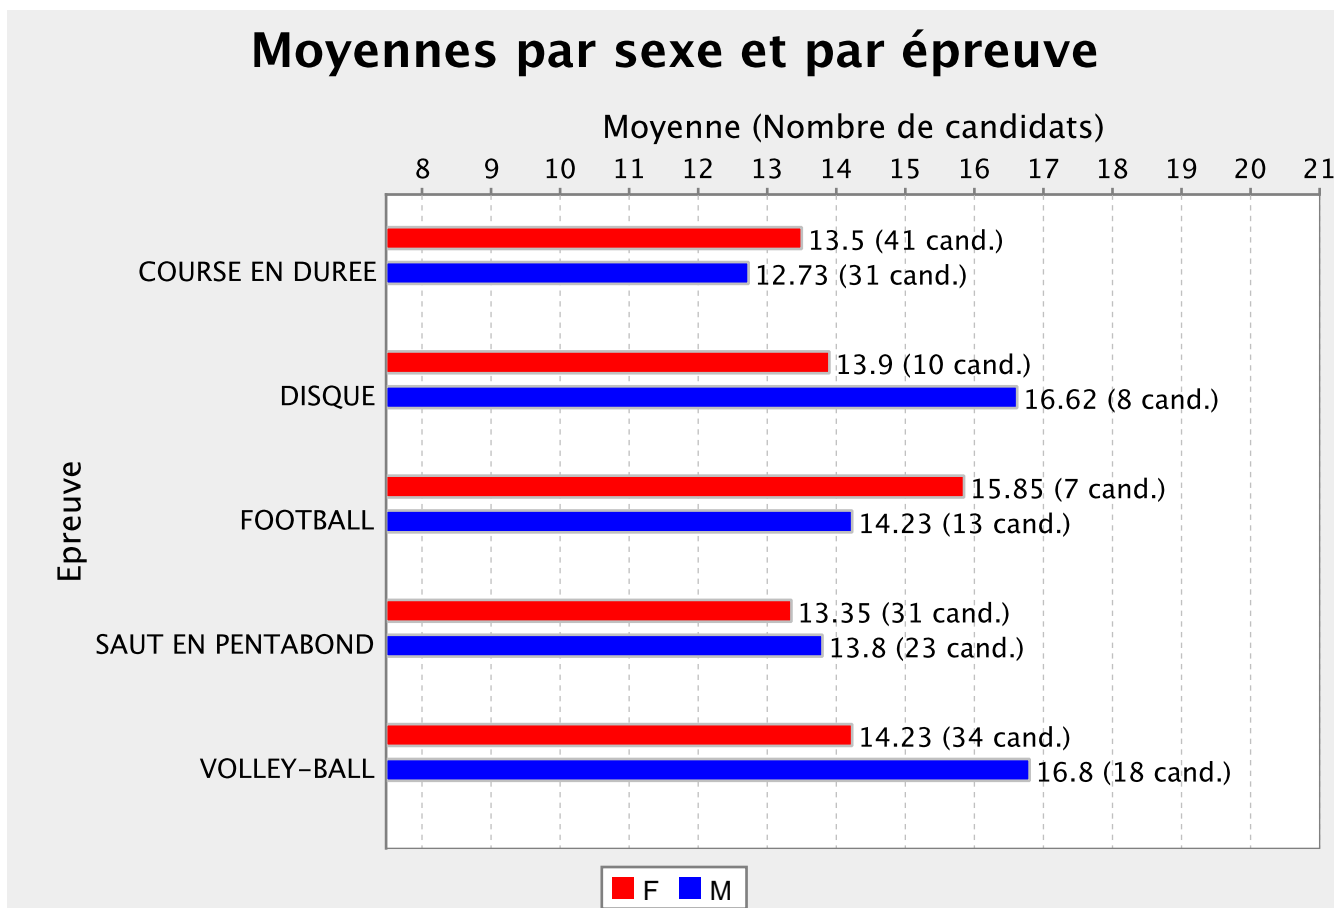

LYCEE LAPEROUSE - 9830002K

LYCEE LAPEROUSE - 9830002K

Moyennes par sexe et par épreuve

LYCEE JULES GARNIER - 9830003L

LYCEE JULES GARNIER - 9830003L

Moyennes par sexe et par épreuve

LP COMMERC. HOTELIER - 9830006P

Moyennes par sexe

Moyennes par épreuve

Moyennes par sexe et par épreuve

LYCEE JMG LE CLEZIO - 983003SY

LYCEE BLAISE PASCAL - 9830261S

LYCEE BLAISE PASCAL - 9830261S

Moyennes par sexe et par épreuve

LYCEE DO KAMO - 9830377T

LYCEE DO KAMO - 9830377T

GRETA INC. - 9830465N

Moyennes par sexe

Moyennes par épreuve

Moyennes par sexe et par épreuve

LP WILLIAMA HAUDRA - 9830483H

Moyennes par sexe

Moyennes par épreuve