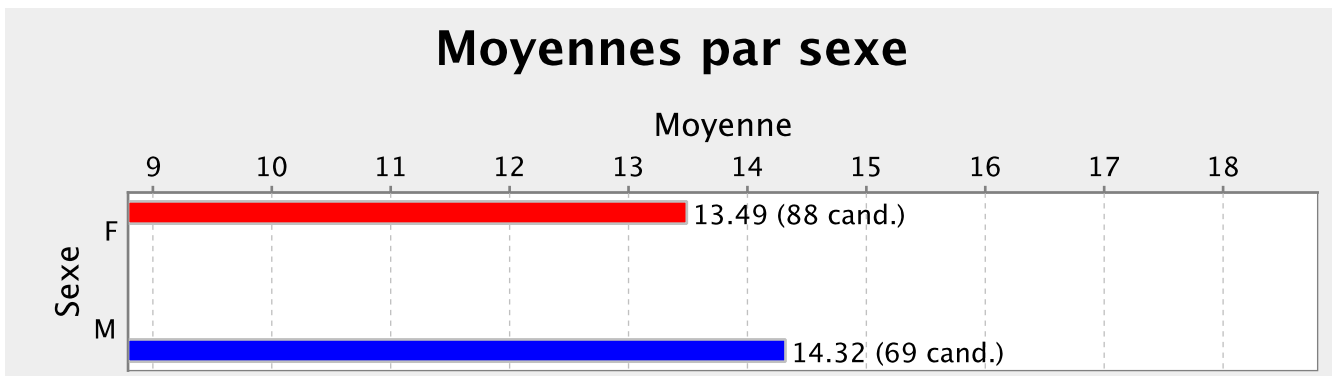

Moyennes par épreuve

Moyennes par sexe et par épreuve

LYCEE MICHEL ROCARD - 9830635Y

LYCEE MICHEL ROCARD - 9830635Y

Moyennes par sexe et par épreuve

LPO DU MONT-DORE - 9830693L

LPO DU MONT-DORE - 9830693L

Moyennes par sexe et par épreuve

LYCEE DE MATA'UTU - 9870026P

LYCEE DE MATA'UTU - 9870026P

Moyennes par sexe et par épreuve