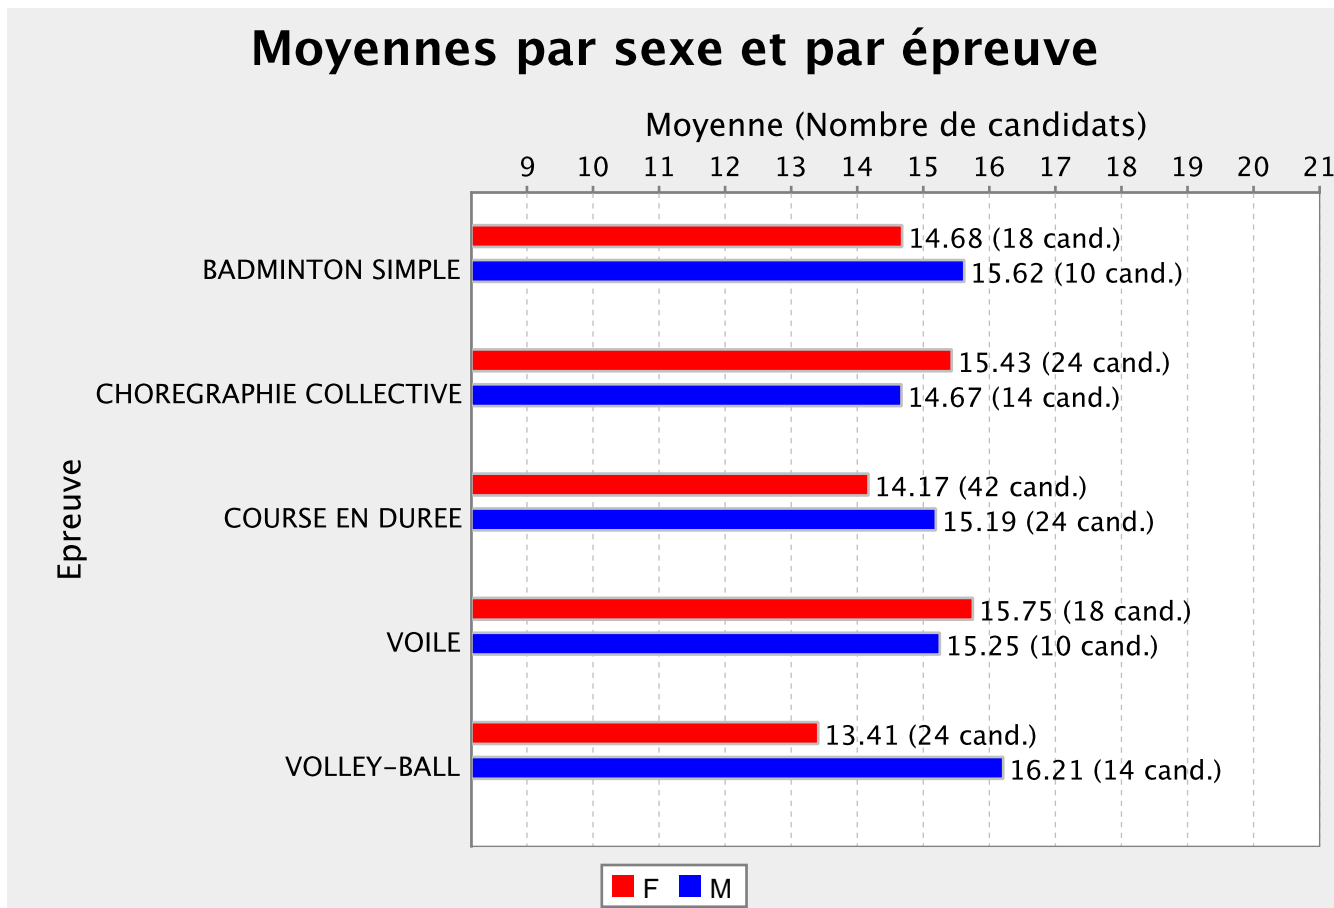

LYCEE DO KAMO - 9830377T

GRETA INC. - 9830465N

Moyennes par sexe

Moyennes par épreuve

Moyennes par sexe et par épreuve

LP WILLIAMA HAUDRA - 9830483H

Moyennes par sexe

Moyennes par épreuve

LP WILLIAMA HAUDRA - 9830483H

LYCEE A. ANOVA - 9830504F

LYCEE A. ANOVA - 9830504F

LYCEE ANTOINE KELA - 9830507J

Moyennes par sexe

Moyennes par épreuve

Moyennes par sexe et par épreuve

LYCEE GRAND NOUMEA - 9830557N