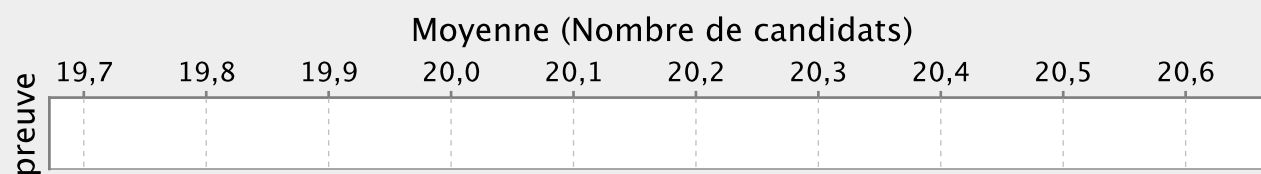

LYCEE DO KAMO - 9830377T

GRETA INC. - 9830465N

Moyennes par sexe

Moyennes par épreuve

Moyennes par sexe et par épreuve

LP WILLIAMA HAUDRA - 9830483H

Moyennes par sexe

Moyennes par épreuve

LP WILLIAMA HAUDRA - 9830483H

LYCEE A. ANOVA - 9830504F

LYCEE A. ANOVA - 9830504F

LYCEE ANTOINE KELA - 9830507J

Moyennes par sexe

Moyennes par épreuve

Moyennes par sexe et par épreuve

LYCEE GRAND NOUMEA - 9830557N