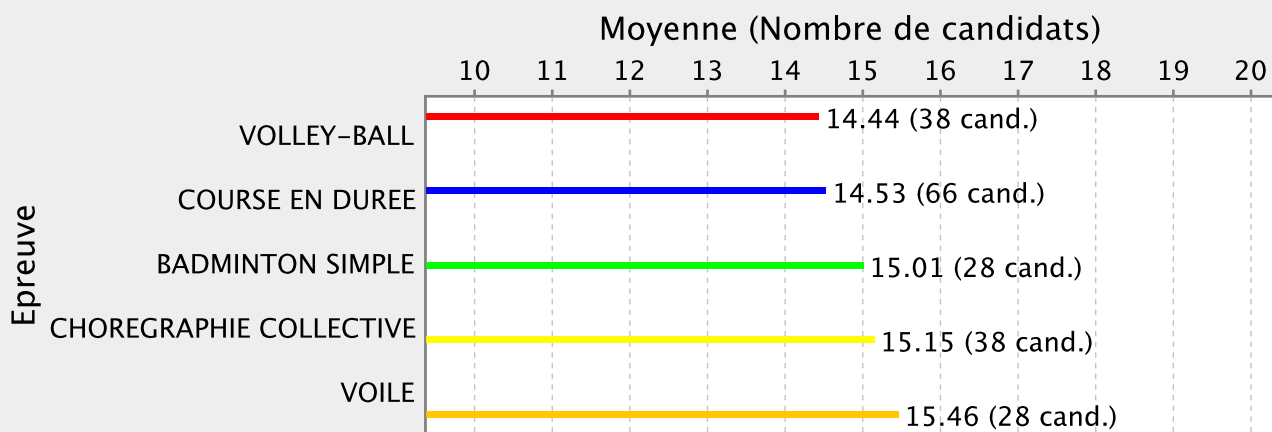

LYCEE DO KAMO - 9830377T

GRETA INC. - 9830465N

Moyennes par sexe

Moyennes par épreuve

Moyennes par sexe et par épreuve

LP WILLIAMA HAUDRA - 9830483H

Moyennes par sexe

Moyennes par épreuve

LP WILLIAMA HAUDRA - 9830483H

LYCEE A. ANOVA - 9830504F

LYCEE A. ANOVA - 9830504F

LYCEE ANTOINE KELA - 9830507J

Moyennes par sexe

Moyennes par épreuve

Moyennes par sexe et par épreuve

LYCEE GRAND NOUMEA - 9830557N