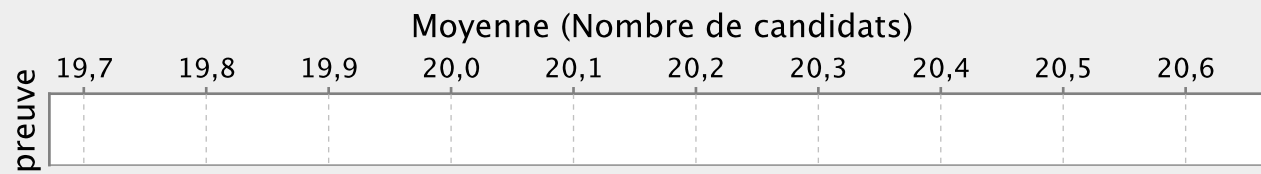

LYCEE GRAND NOUMEA - 9830557N

Moyennes par sexe et par épreuve

CNED NOUMEA - 9830559R

Moyennes par sexe

Moyennes par épreuve

Moyennes par sexe et par épreuve

CNED PORT-VILA - 9830560S

Moyennes par sexe

Moyennes par épreuve

Moyennes par sexe et par épreuve

LYCEE MICHEL ROCARD - 9830635Y

LYCEE MICHEL ROCARD - 9830635Y

Moyennes par sexe et par épreuve

LPO DU MONT-DORE - 9830693L

LPO DU MONT-DORE - 9830693L

Moyennes par sexe et par épreuve