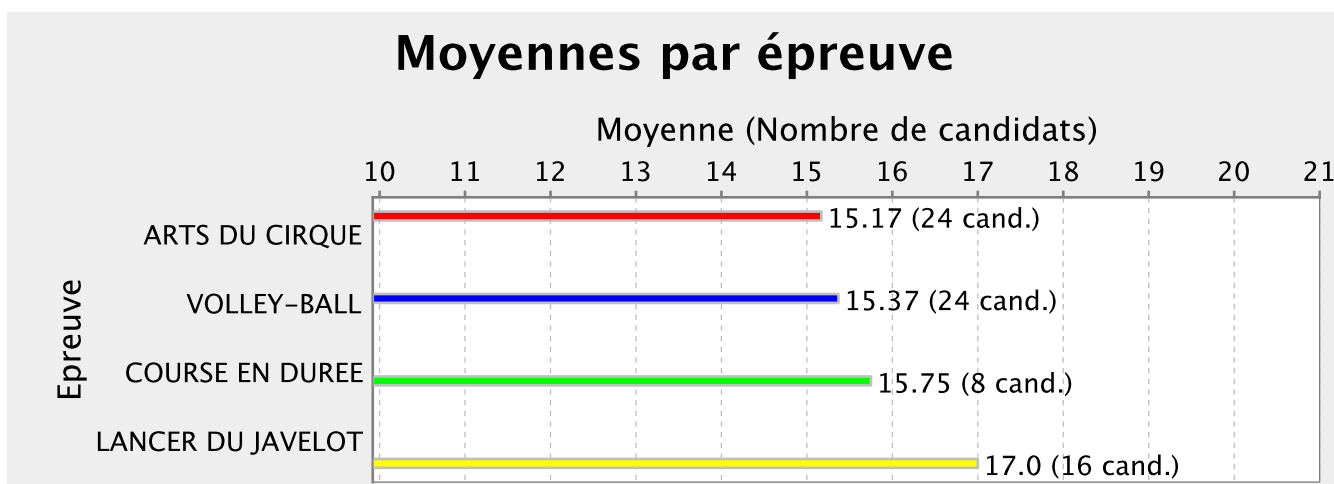

LYCEE LAPEROUSE - 9830002K

LYCEE LAPEROUSE - 9830002K

Moyennes par sexe et par épreuve

LYCEE JULES GARNIER - 9830003L

LYCEE JULES GARNIER - 9830003L

Moyennes par sexe et par épreuve

LP COMMERC. HOTELIER - 9830006P

Moyennes par sexe

Moyennes par épreuve

Moyennes par sexe et par épreuve

LYCEE JMG LE CLEZIO - 983003SY

LYCEE BLAISE PASCAL - 9830261S

LYCEE BLAISE PASCAL - 9830261S

Moyennes par sexe et par épreuve

LYCEE DO KAMO - 9830377T

LYCEE DO KAMO - 9830377T

GRETA INC. - 9830465N

Moyennes par sexe

Moyennes par épreuve

Moyennes par sexe et par épreuve

LP WILLIAMA HAUDRA - 9830483H

Moyennes par sexe

Moyennes par épreuve