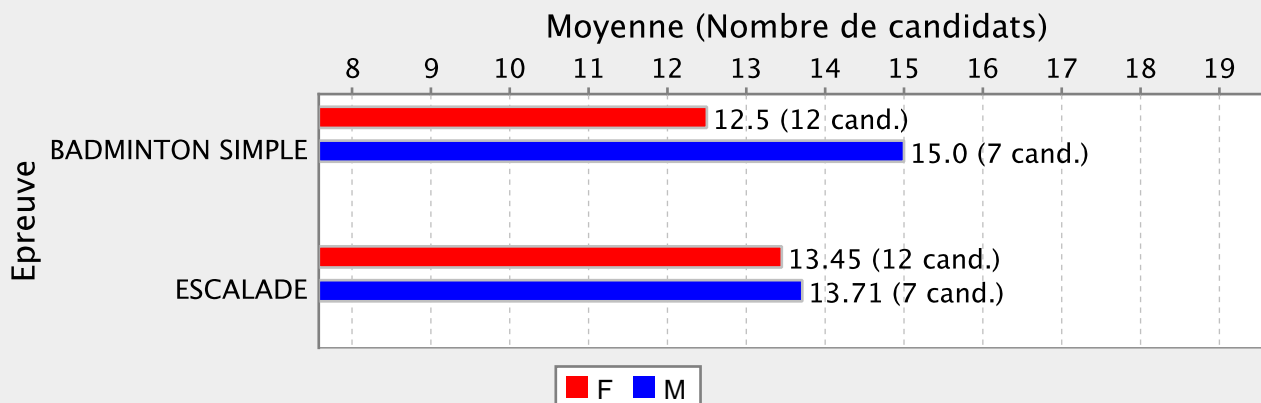

LYCEE LAPEROUSE - 9830002K

LYCEE LAPEROUSE - 9830002K

Moyennes par sexe et par épreuve

LYCEE JULES GARNIER - 9830003L

LYCEE JULES GARNIER - 9830003L

Moyennes par sexe et par épreuve

LP COMMERC. HOTELIER - 9830006P

Moyennes par sexe

Moyennes par épreuve

Moyennes par sexe et par épreuve

LYCEE JMG LE CLEZIO - 983003SY

LYCEE BLAISE PASCAL - 9830261S

LYCEE BLAISE PASCAL - 9830261S

Moyennes par sexe et par épreuve

LYCEE DO KAMO - 9830377T