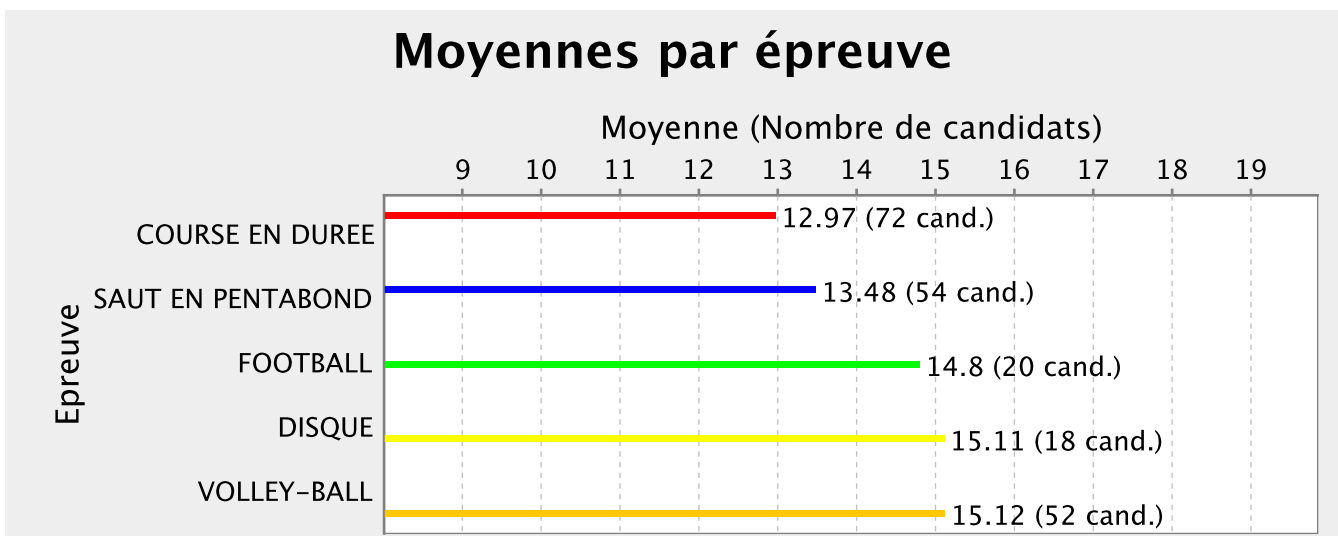

LYCEE LAPEROUSE - 9830002K

LYCEE LAPEROUSE - 9830002K

Moyennes par sexe et par épreuve

LYCEE JULES GARNIER - 9830003L

LYCEE JULES GARNIER - 9830003L

Moyennes par sexe et par épreuve

LP COMMERC. HOTELIER - 9830006P

Moyennes par sexe

Moyennes par épreuve

Moyennes par sexe et par épreuve

LYCEE JMG LE CLEZIO - 983003SY

LYCEE BLAISE PASCAL - 9830261S

LYCEE BLAISE PASCAL - 9830261S

Moyennes par sexe et par épreuve

LYCEE DO KAMO - 9830377T

LYCEE DO KAMO - 9830377T

GRETA INC. - 9830465N

Moyennes par sexe

Moyennes par épreuve

Moyennes par sexe et par épreuve

LP WILLIAMA HAUDRA - 9830483H

Moyennes par sexe

Moyennes par épreuve