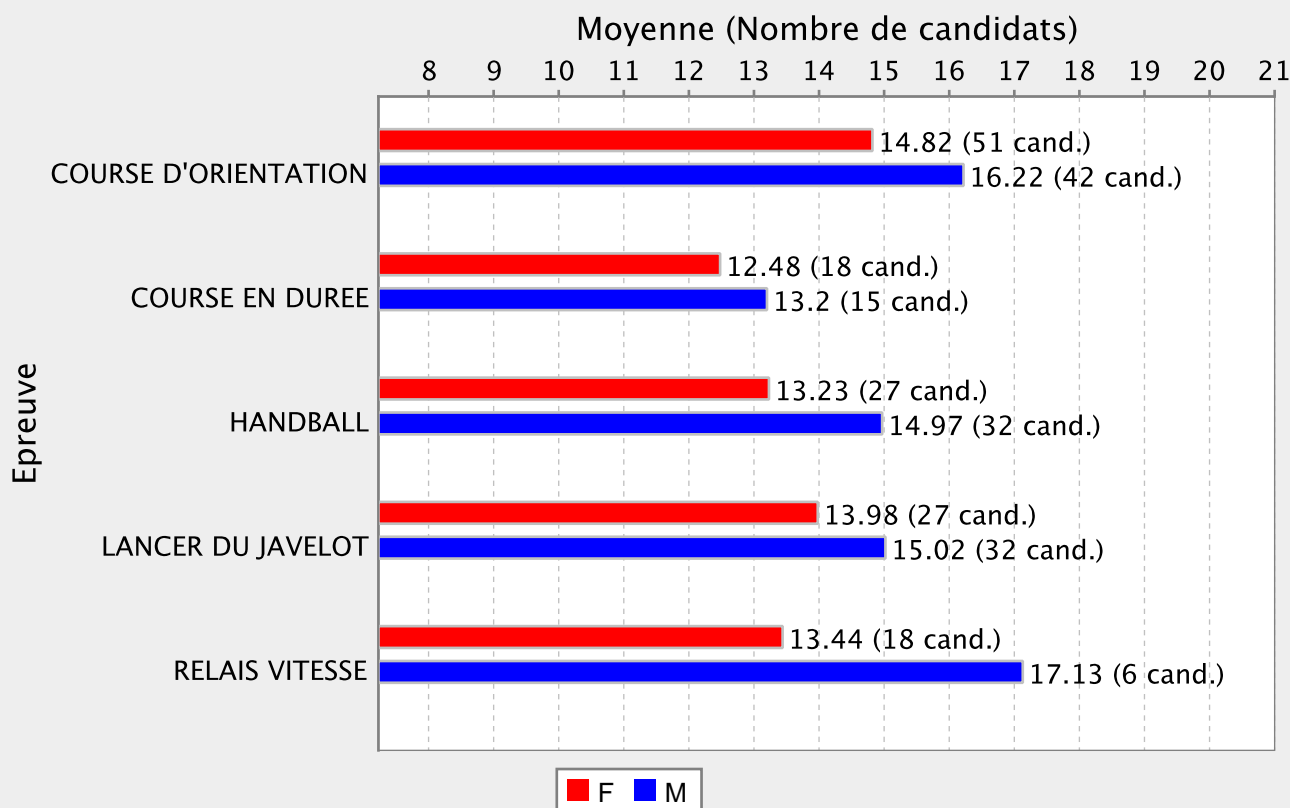

LYCEE GRAND NOUMEA - 9830557N

Moyennes par sexe et par épreuve

CNED NOUMEA - 9830559R

Moyennes par sexe

Moyennes par épreuve

Moyennes par sexe et par épreuve

CNED PORT-VILA - 9830560S

Moyennes par sexe

Moyennes par épreuve

Moyennes par sexe et par épreuve

LYCEE MICHEL ROCARD - 9830635Y

LYCEE MICHEL ROCARD - 9830635Y

Moyennes par sexe et par épreuve

LPO DU MONT-DORE - 9830693L

LPO DU MONT-DORE - 9830693L

Moyennes par sexe et par épreuve

LYCEE DE MATA'UTU - 9870026P

LYCEE DE MATA'UTU - 9870026P

Moyennes par sexe et par épreuve