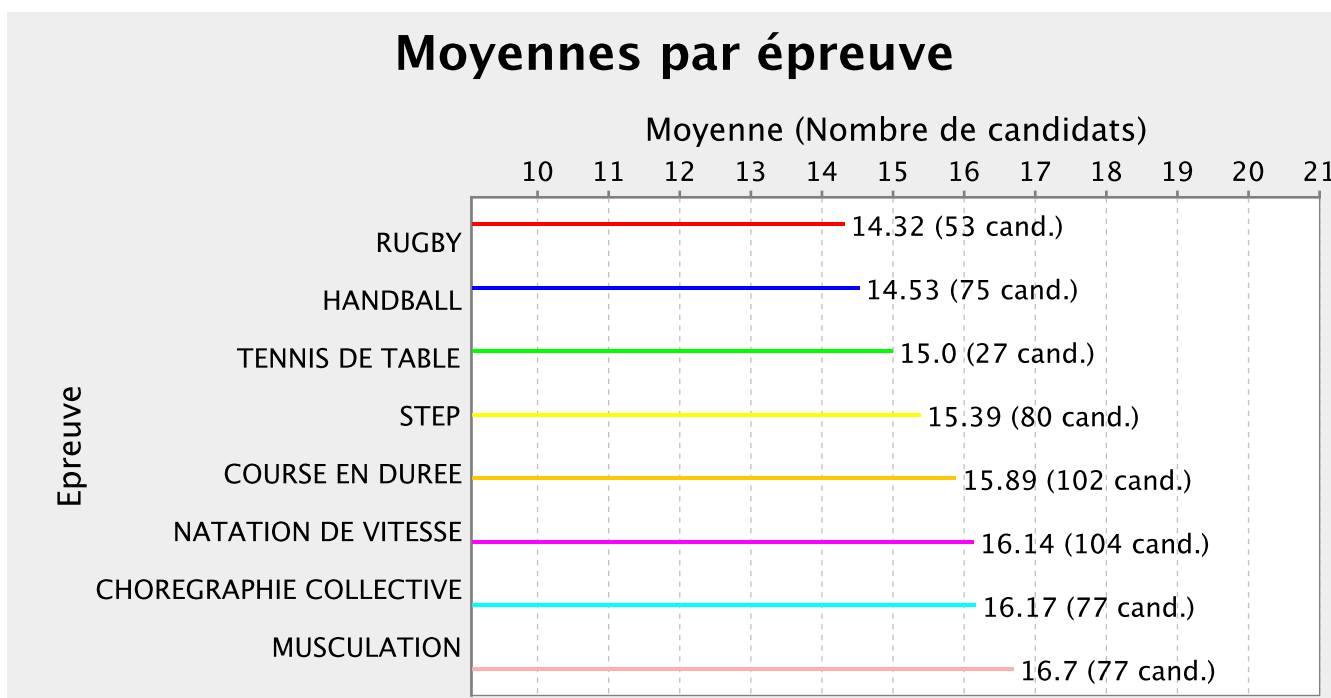

LYCEE LAPEROUSE - 9830002K

LYCEE LAPEROUSE - 9830002K

Moyennes par sexe et par épreuve

LYCEE JULES GARNIER - 9830003L

LYCEE JULES GARNIER - 9830003L

Moyennes par sexe et par épreuve

LP COMMERC. HOTELIER - 9830006P

Moyennes par sexe

Moyennes par épreuve

Moyennes par sexe et par épreuve

LYCEE JMG LE CLEZIO - 983003SY

LYCEE BLAISE PASCAL - 9830261S

LYCEE BLAISE PASCAL - 9830261S

Moyennes par sexe et par épreuve

LYCEE DO KAMO - 9830377T

LYCEE DO KAMO - 9830377T

GRETA INC. - 9830465N

Moyennes par sexe

Moyennes par épreuve

Moyennes par sexe et par épreuve

LP WILLIAMA HAUDRA - 9830483H

Moyennes par sexe

Moyennes par épreuve