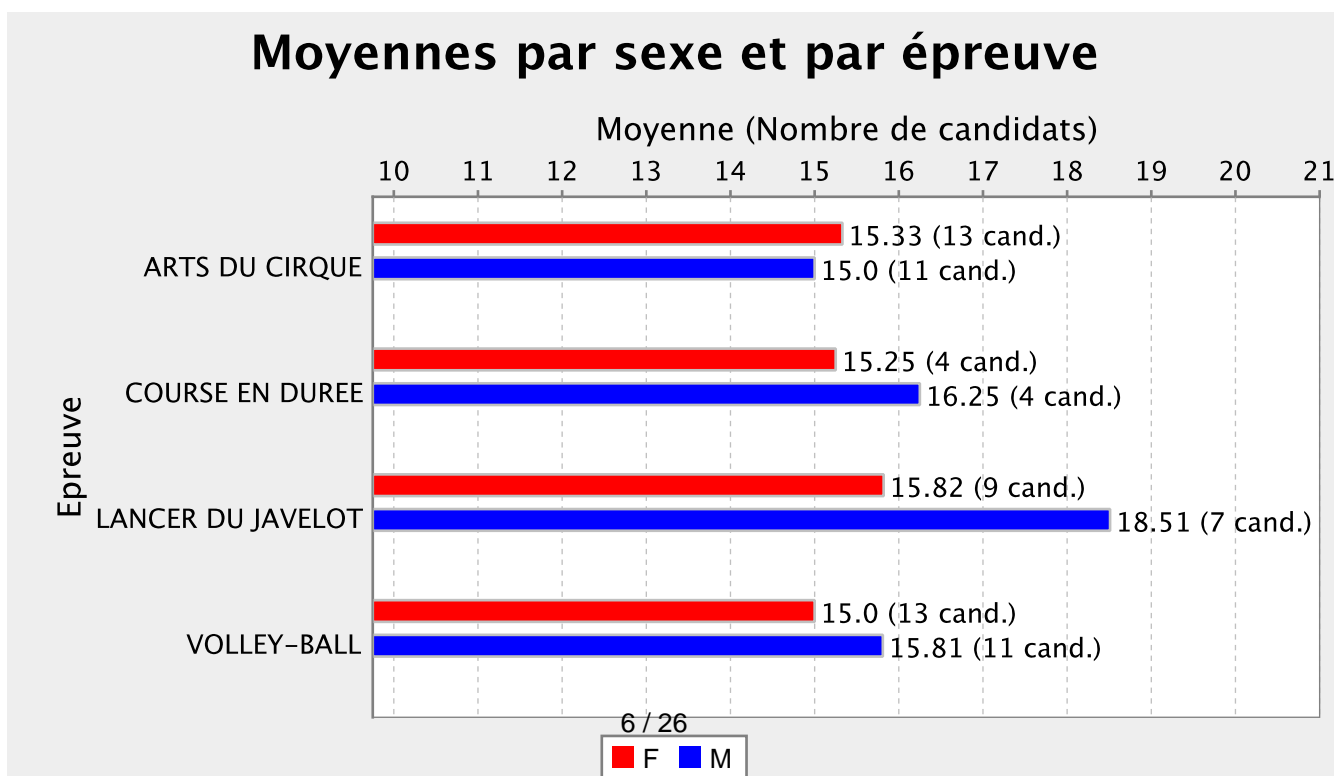

LYCEE LAPEROUSE - 9830002K

LYCEE LAPEROUSE - 9830002K

Moyennes par sexe et par épreuve

LYCEE JULES GARNIER - 9830003L

LYCEE JULES GARNIER - 9830003L

Moyennes par sexe et par épreuve

LP COMMERC. HOTELIER - 9830006P

Moyennes par sexe

Moyennes par épreuve

Moyennes par sexe et par épreuve

LYCEE JMG LE CLEZIO - 983003SY

LYCEE BLAISE PASCAL - 9830261S

LYCEE BLAISE PASCAL - 9830261S

Moyennes par sexe et par épreuve

LYCEE DO KAMO - 9830377T

LYCEE DO KAMO - 9830377T

GRETA INC. - 9830465N

Moyennes par sexe

Moyennes par épreuve

Moyennes par sexe et par épreuve

LP WILLIAMA HAUDRA - 9830483H

Moyennes par sexe

Moyennes par épreuve