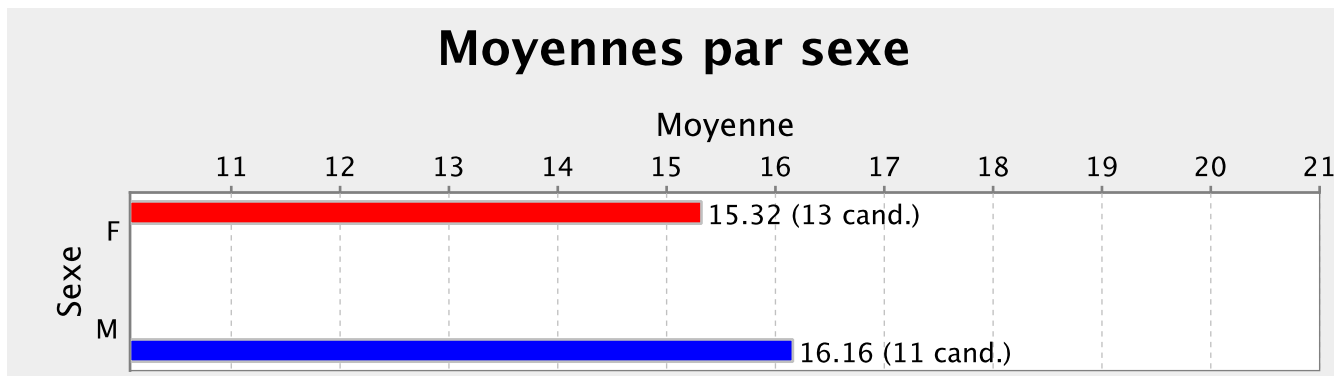

Moyennes par sexe

Moyennes par épreuve

Moyennes par sexe et par épreuve

LYCEE JMG LE CLEZIO - 983003SY

LYCEE BLAISE PASCAL - 9830261S

LYCEE BLAISE PASCAL - 9830261S

Moyennes par sexe et par épreuve

LYCEE DO KAMO - 9830377T

LYCEE DO KAMO - 9830377T

GRETA INC. - 9830465N

Moyennes par sexe

Moyennes par épreuve

Moyennes par sexe et par épreuve

LP WILLIAMA HAUDRA - 9830483H

Moyennes par sexe

Moyennes par épreuve