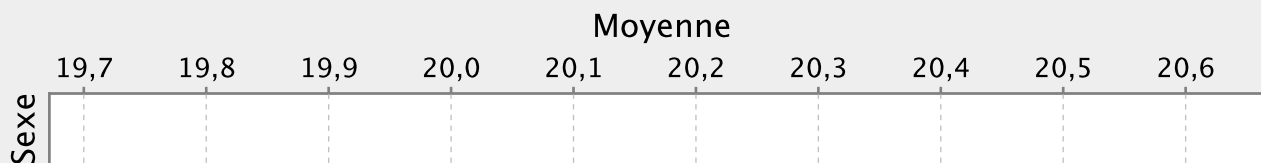

Moyennes par sexe

Moyennes par épreuve

Moyennes par sexe et par épreuve

LYCEE JMG LE CLEZIO - 983003SY

LYCEE BLAISE PASCAL - 9830261S

LYCEE BLAISE PASCAL - 9830261S

Moyennes par sexe et par épreuve

LYCEE DO KAMO - 9830377T

LYCEE DO KAMO - 9830377T

GRETA INC. - 9830465N

Moyennes par sexe

Moyennes par épreuve

Moyennes par sexe et par épreuve

LP WILLIAMA HAUDRA - 9830483H

Moyennes par sexe

Moyennes par épreuve