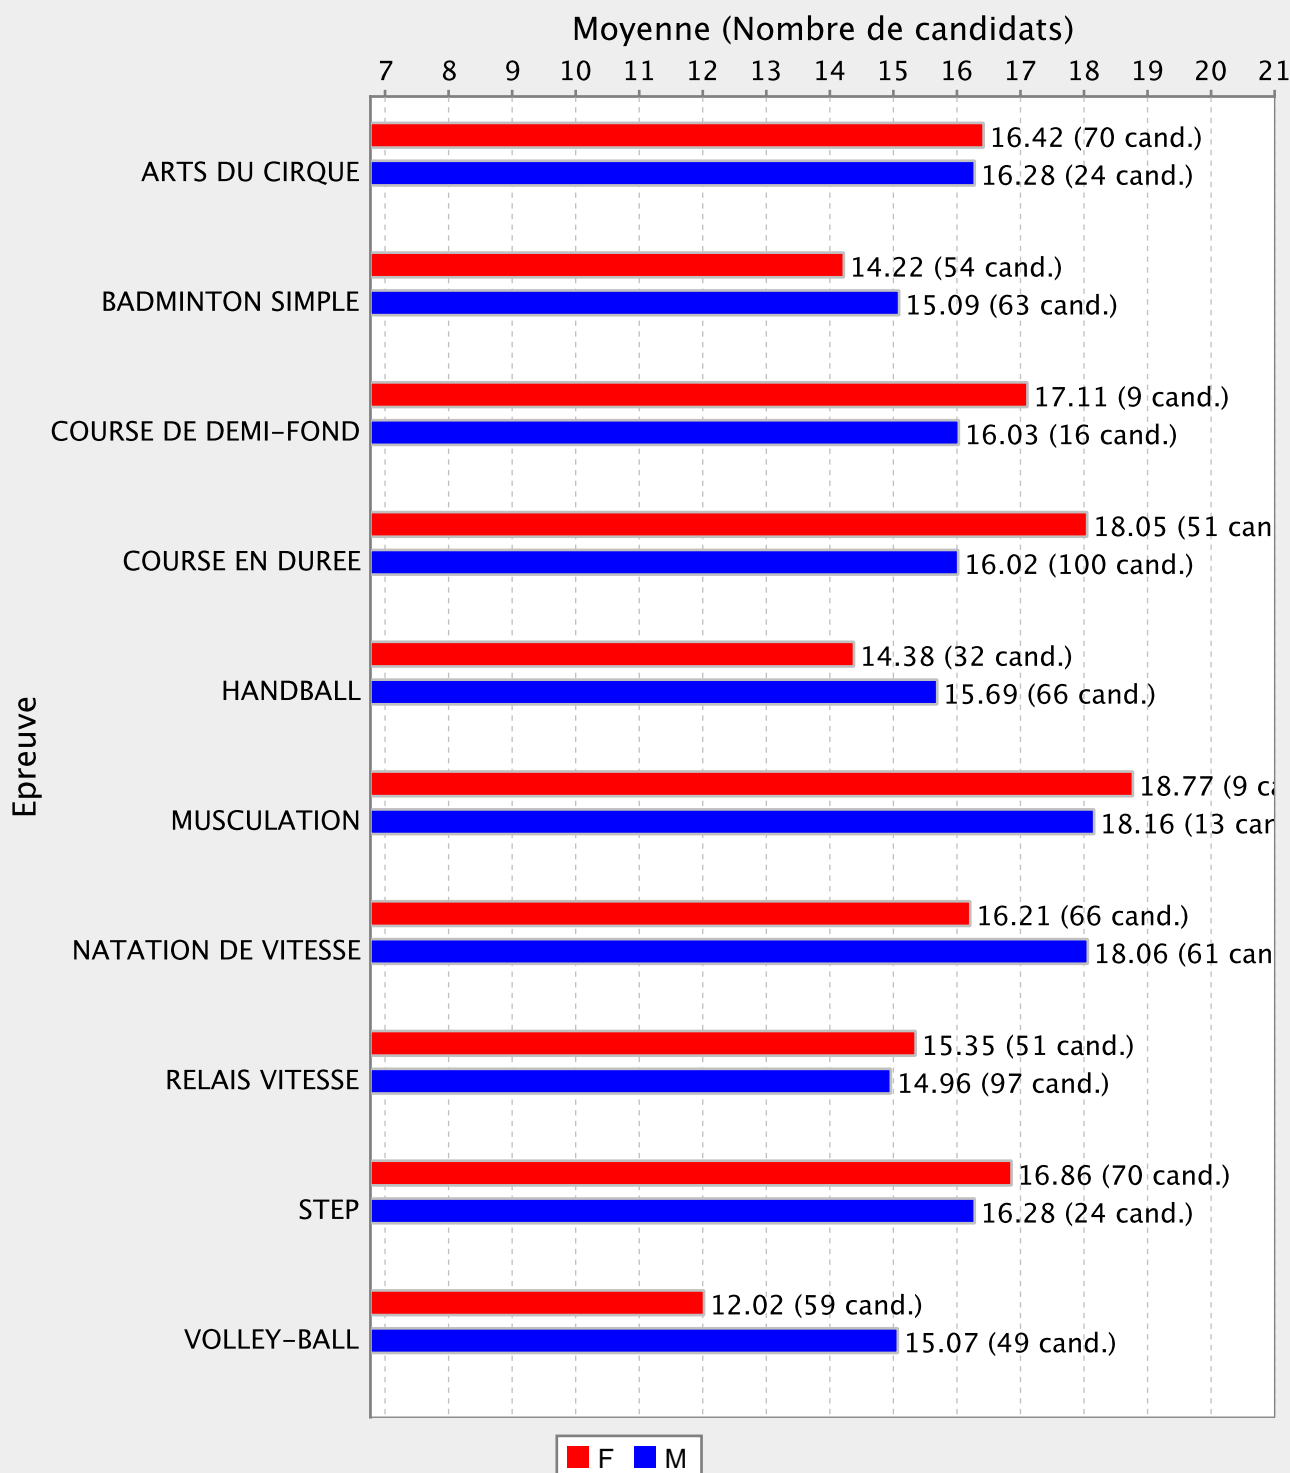

LYCEE LAPEROUSE - 9830002K

LYCEE LAPEROUSE - 9830002K

Moyennes par sexe et par épreuve

LYCEE JULES GARNIER - 9830003L

LYCEE JULES GARNIER - 9830003L

Moyennes par sexe et par épreuve

LP COMMERC. HOTELIER - 9830006P

Moyennes par sexe

Moyennes par épreuve

Moyennes par sexe et par épreuve

LYCEE JMG LE CLEZIO - 983003SY

LYCEE BLAISE PASCAL - 9830261S

LYCEE BLAISE PASCAL - 9830261S

Moyennes par sexe et par épreuve

LYCEE DO KAMO - 9830377T

LYCEE DO KAMO - 9830377T

GRETA INC. - 9830465N

Moyennes par sexe

Moyennes par épreuve

Moyennes par sexe et par épreuve

LP WILLIAMA HAUDRA - 9830483H

Moyennes par sexe

Moyennes par épreuve