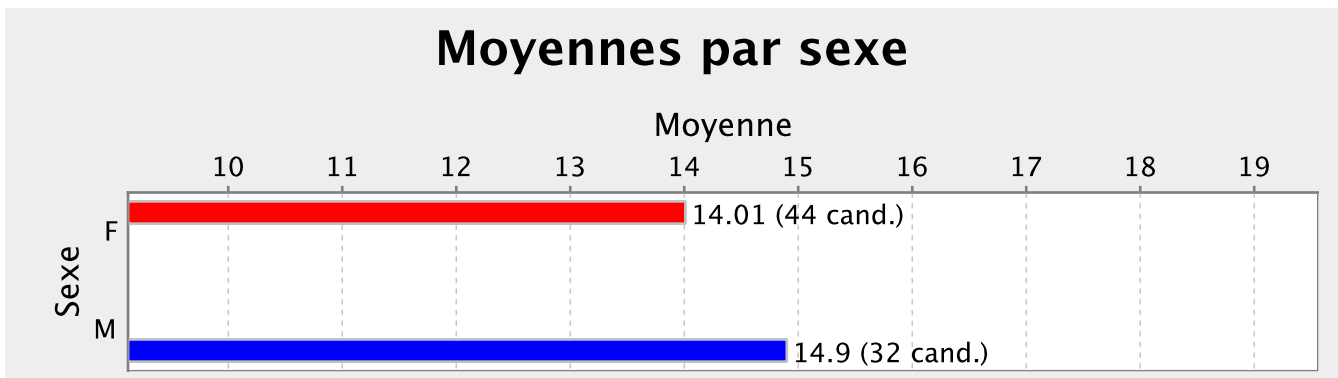

Moyennes par sexe

Moyennes par épreuve

Moyennes par sexe et par épreuve

LYCEE JMG LE CLEZIO - 983003SY

LYCEE BLAISE PASCAL - 9830261S

LYCEE BLAISE PASCAL - 9830261S

Moyennes par sexe et par épreuve

LYCEE DO KAMO - 9830377T