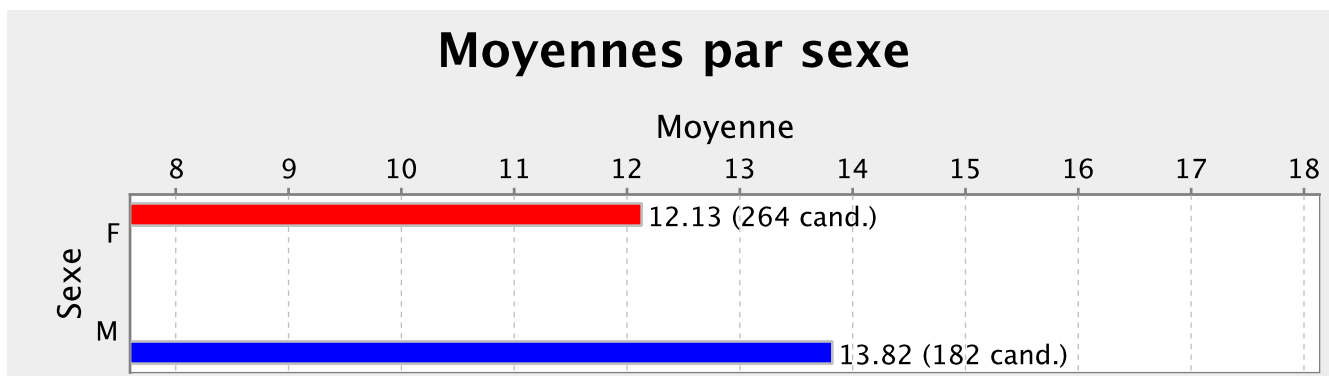

LP WILLIAMA HAUDRA - 9830483H

LYCEE A. ANOVA - 9830504F

LYCEE A. ANOVA - 9830504F

LYCEE ANTOINE KELA - 9830507J

Moyennes par sexe

Moyennes par épreuve

Moyennes par sexe et par épreuve

LYCEE GRAND NOUMEA - 9830557N