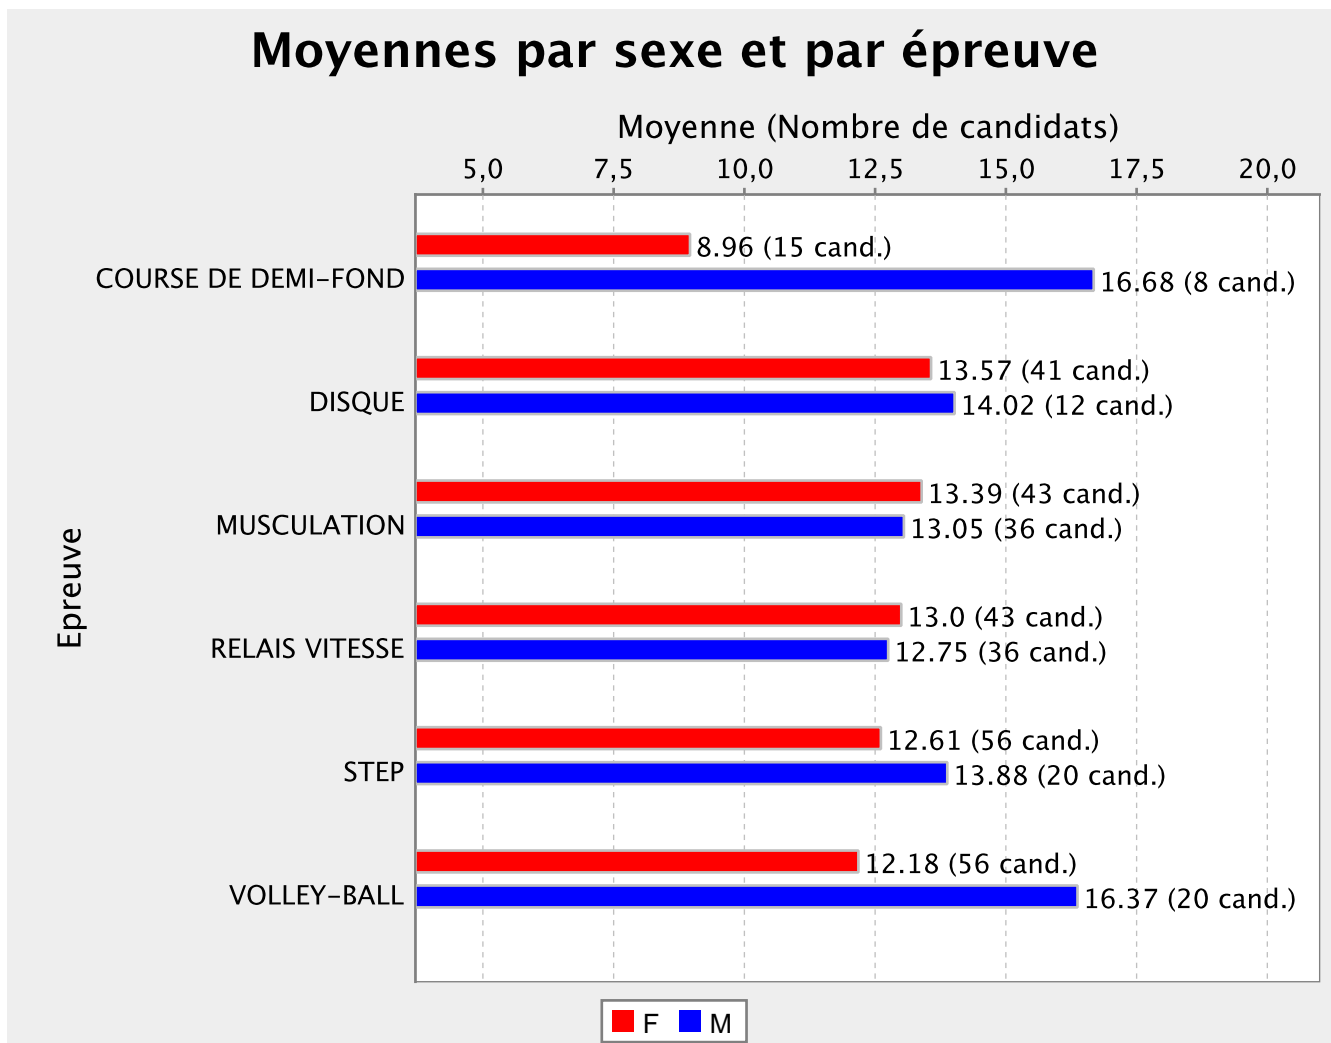

LYCEE DO KAMO - 9830377T

GRETA INC. - 9830465N

Moyennes par sexe

Moyennes par épreuve

Moyennes par sexe et par épreuve

LP WILLIAMA HAUDRA - 9830483H

Moyennes par sexe

Moyennes par épreuve

LP WILLIAMA HAUDRA - 9830483H

LYCEE A. ANOVA - 9830504F

LYCEE A. ANOVA - 9830504F

LYCEE ANTOINE KELA - 9830507J

Moyennes par sexe

Moyennes par épreuve

Moyennes par sexe et par épreuve

LYCEE GRAND NOUMEA - 9830557N