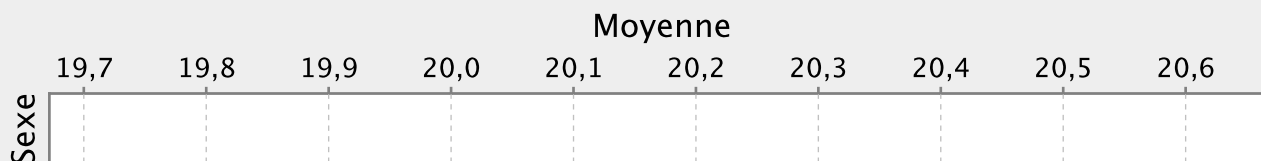

LYCEE GRAND NOUMEA - 9830557N

Moyennes par sexe et par épreuve

CNED NOUMEA - 9830559R

Moyennes par sexe

Moyennes par épreuve

Moyennes par sexe et par épreuve

CNED PORT-VILA - 9830560S

Moyennes par sexe

Moyennes par épreuve

Moyennes par sexe et par épreuve

LYCEE MICHEL ROCARD - 9830635Y

LYCEE MICHEL ROCARD - 9830635Y

Moyennes par sexe et par épreuve

LPO DU MONT-DORE - 9830693L

LPO DU MONT-DORE - 9830693L

Moyennes par sexe et par épreuve