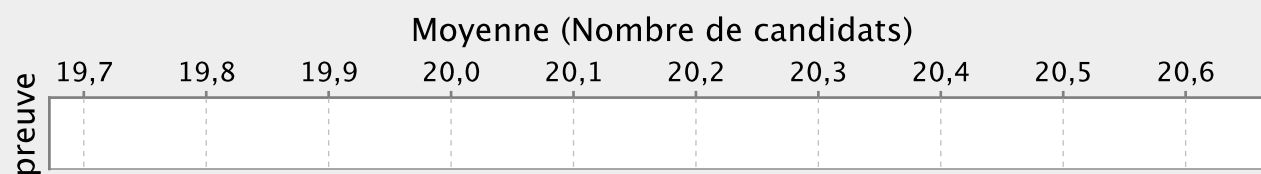

LYCEE GRAND NOUMEA - 9830557N

Moyennes par sexe et par épreuve

CNED NOUMEA - 9830559R

Moyennes par sexe

Moyennes par épreuve

Moyennes par sexe et par épreuve

CNED PORT-VILA - 9830560S

Moyennes par sexe

Moyennes par épreuve

Moyennes par sexe et par épreuve

LYCEE MICHEL ROCARD - 9830635Y

LYCEE MICHEL ROCARD - 9830635Y

Moyennes par sexe et par épreuve

LPO DU MONT-DORE - 9830693L

LPO DU MONT-DORE - 9830693L

Moyennes par sexe et par épreuve