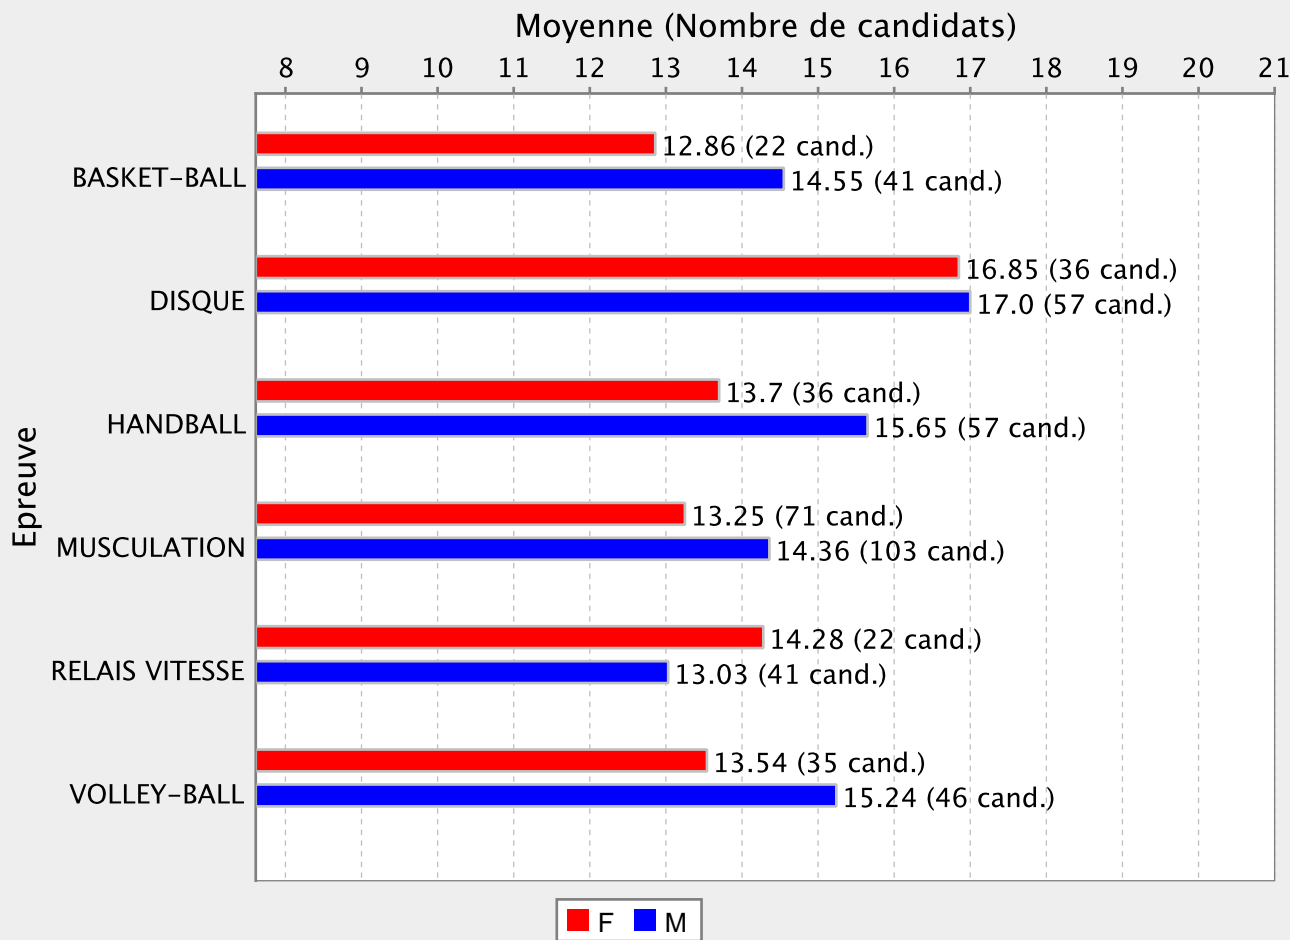

LYCEE LAPEROUSE - 9830002K

LYCEE LAPEROUSE - 9830002K

Moyennes par sexe et par épreuve

LYCEE JULES GARNIER - 9830003L

LYCEE JULES GARNIER - 9830003L

Moyennes par sexe et par épreuve

LP COMMERC. HOTELIER - 9830006P

Moyennes par sexe

Moyennes par épreuve

Moyennes par sexe et par épreuve

LYCEE JMG LE CLEZIO - 983003SY

LYCEE BLAISE PASCAL - 9830261S

LYCEE BLAISE PASCAL - 9830261S

Moyennes par sexe et par épreuve

LYCEE DO KAMO - 9830377T

LYCEE DO KAMO - 9830377T

GRETA INC. - 9830465N

Moyennes par sexe

Moyennes par épreuve

Moyennes par sexe et par épreuve

LP WILLIAMA HAUDRA - 9830483H

Moyennes par sexe

Moyennes par épreuve