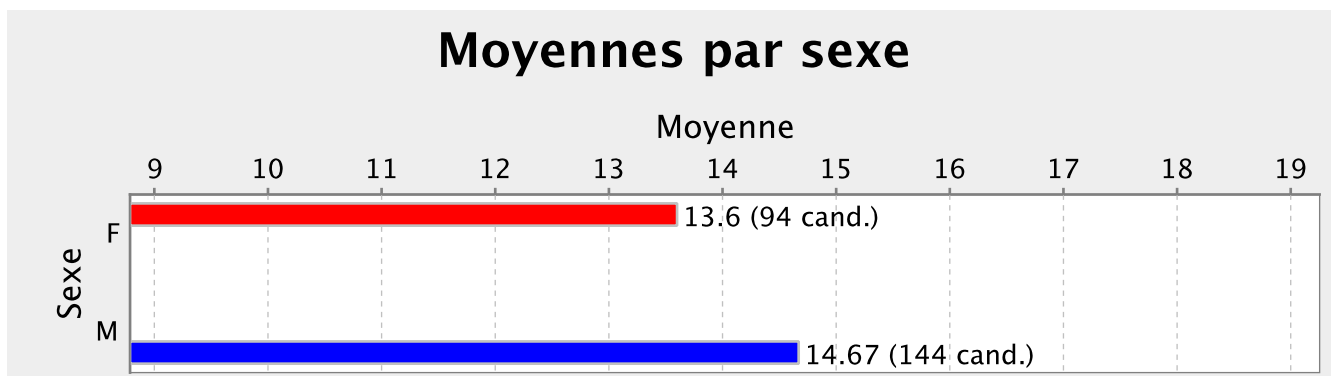

LYCEE LAPEROUSE - 9830002K

LYCEE LAPEROUSE - 9830002K

Moyennes par sexe et par épreuve

LYCEE JULES GARNIER - 9830003L

LYCEE JULES GARNIER - 9830003L

Moyennes par sexe et par épreuve

LP COMMERC. HOTELIER - 9830006P

Moyennes par sexe

Moyennes par épreuve

Moyennes par sexe et par épreuve

LYCEE JMG LE CLEZIO - 983003SY

LYCEE BLAISE PASCAL - 9830261S

LYCEE BLAISE PASCAL - 9830261S

Moyennes par sexe et par épreuve

LYCEE DO KAMO - 9830377T