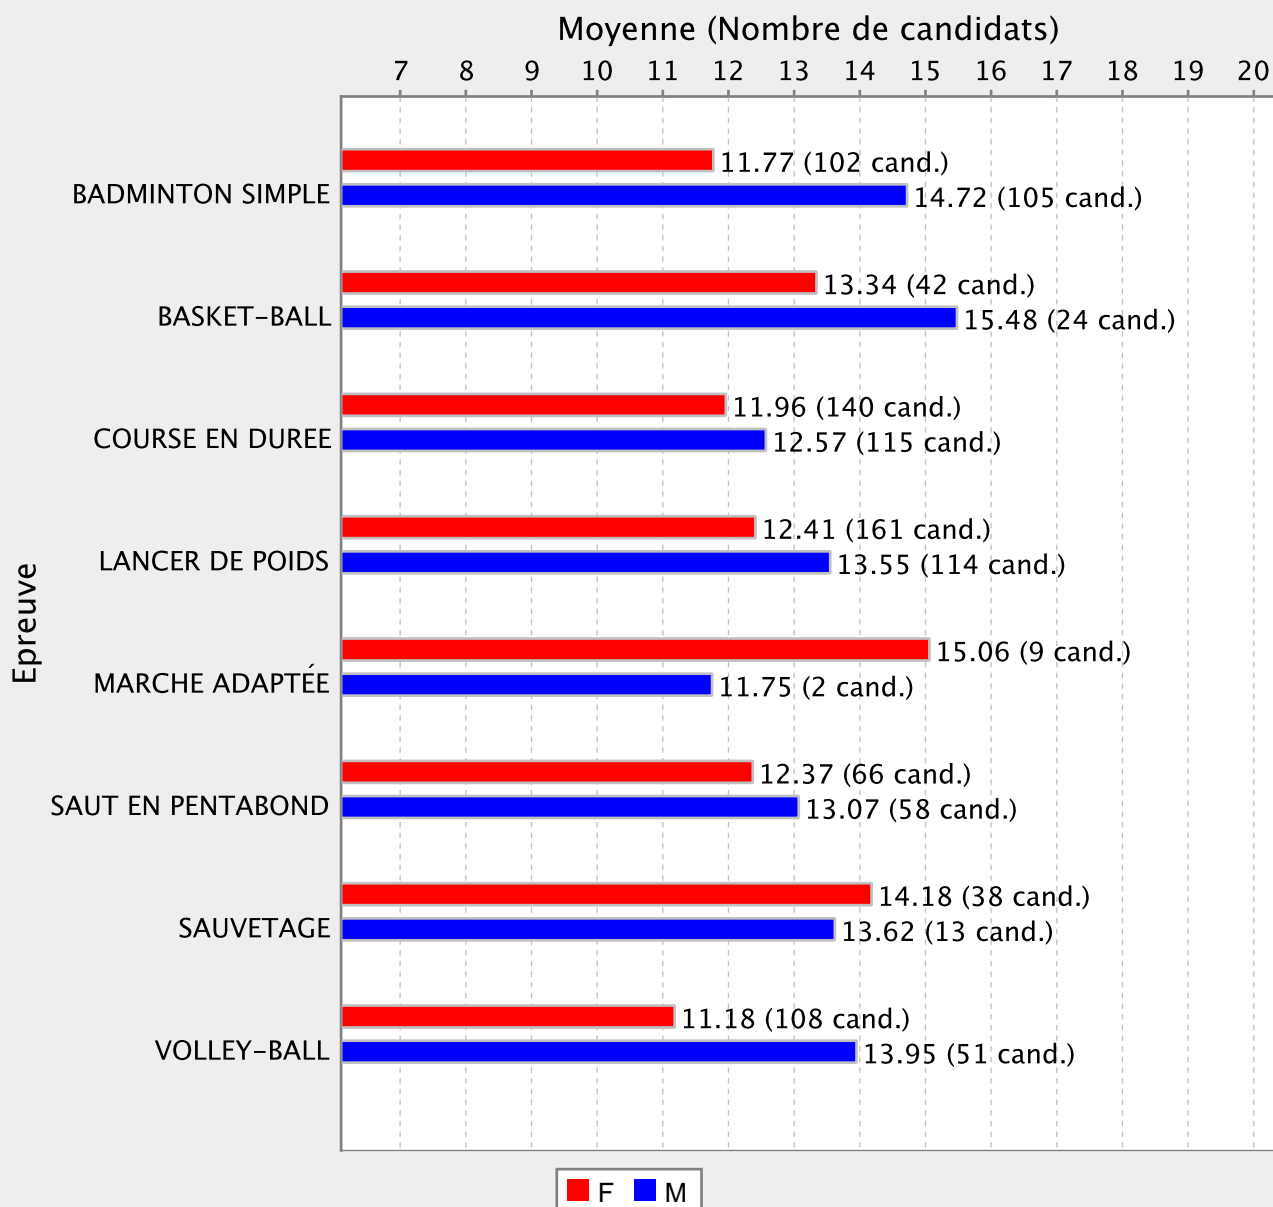

LYCEE DO KAMO - 9830377T

GRETA INC. - 9830465N

Moyennes par sexe

Moyennes par épreuve

Moyennes par sexe et par épreuve

LP WILLIAMA HAUDRA - 9830483H

Moyennes par sexe

Moyennes par épreuve

LP WILLIAMA HAUDRA - 9830483H

LYCEE A. ANOVA - 9830504F

LYCEE A. ANOVA - 9830504F

LYCEE ANTOINE KELA - 9830507J

Moyennes par sexe

Moyennes par épreuve

Moyennes par sexe et par épreuve

LYCEE GRAND NOUMEA - 9830557N

LYCEE GRAND NOUMEA - 9830557N

Moyennes par sexe et par épreuve

CNED NOUMEA - 9830559R

Moyennes par sexe

Moyennes par épreuve

Moyennes par sexe et par épreuve

CNED PORT-VILA - 9830560S

Moyennes par sexe