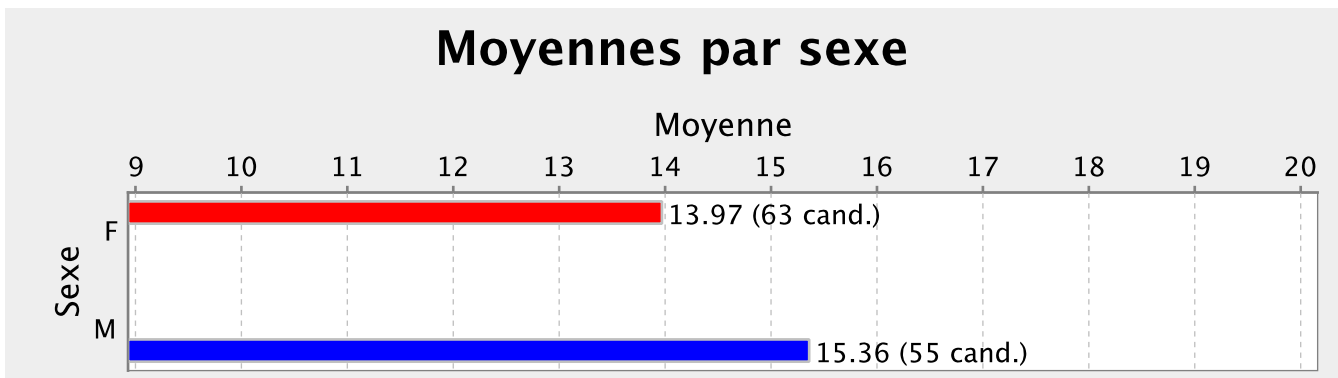

LYCEE GRAND NOUMEA - 9830557N

Moyennes par sexe et par épreuve

CNED NOUMEA - 9830559R

Moyennes par sexe

Moyennes par épreuve

Moyennes par sexe et par épreuve

CNED PORT-VILA - 9830560S

Moyennes par sexe

Moyennes par épreuve

Moyennes par sexe et par épreuve

LYCEE MICHEL ROCARD - 9830635Y

LYCEE MICHEL ROCARD - 9830635Y

Moyennes par sexe et par épreuve

LPO DU MONT-DORE - 9830693L

LPO DU MONT-DORE - 9830693L

Moyennes par sexe et par épreuve