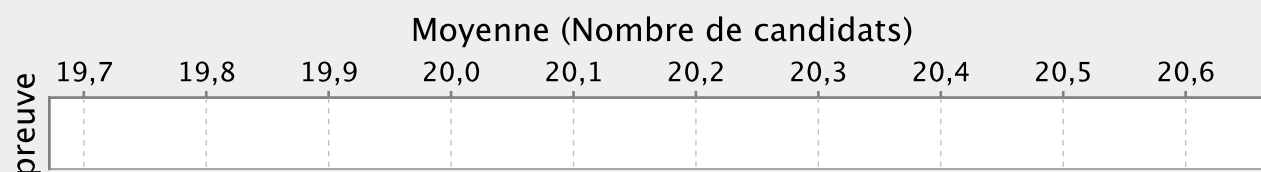

LYCEE GRAND NOUMEA - 9830557N

Moyennes par sexe et par épreuve

CNED NOUMEA - 9830559R

Moyennes par sexe

Moyennes par épreuve

Moyennes par sexe et par épreuve

CNED PORT-VILA - 9830560S

Moyennes par sexe

Moyennes par épreuve

Moyennes par sexe et par épreuve

LYCEE MICHEL ROCARD - 9830635Y

LYCEE MICHEL ROCARD - 9830635Y

Moyennes par sexe et par épreuve

LPO DU MONT-DORE - 9830693L

LPO DU MONT-DORE - 9830693L

Moyennes par sexe et par épreuve