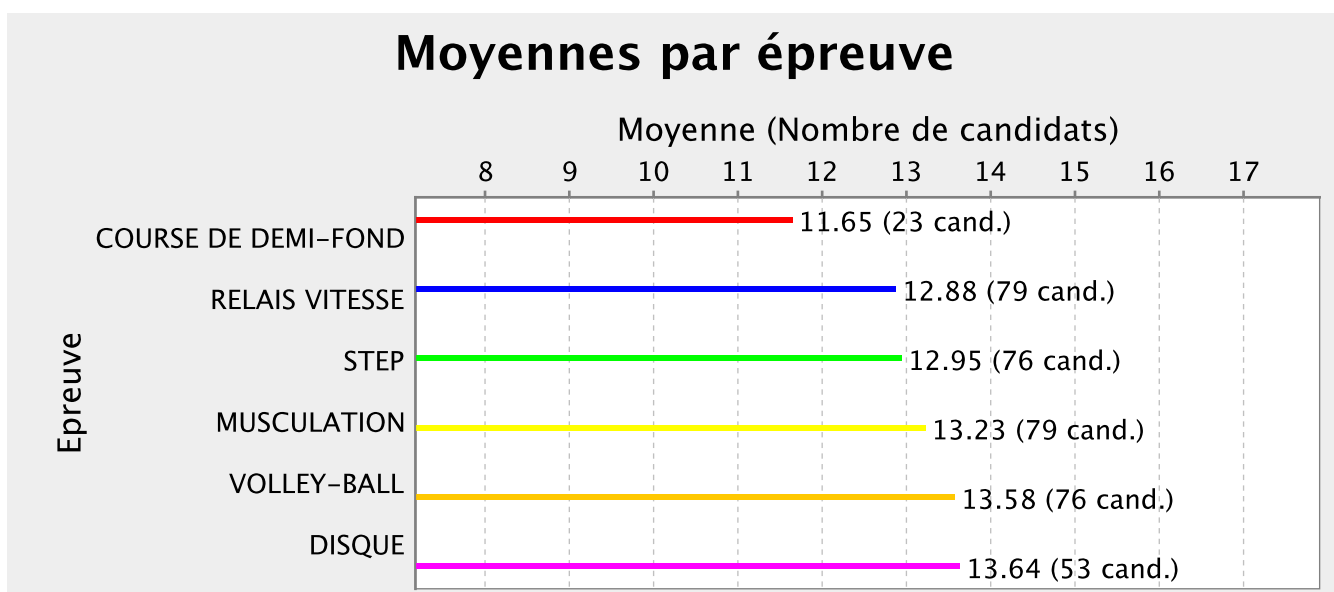

LYCEE DO KAMO - 9830377T

GRETA INC. - 9830465N

Moyennes par sexe

Moyennes par épreuve

Moyennes par sexe et par épreuve

LP WILLIAMA HAUDRA - 9830483H

Moyennes par sexe

Moyennes par épreuve

LP WILLIAMA HAUDRA - 9830483H

LYCEE A. ANOVA - 9830504F

LYCEE A. ANOVA - 9830504F

LYCEE ANTOINE KELA - 9830507J

Moyennes par sexe

Moyennes par épreuve

Moyennes par sexe et par épreuve

LYCEE GRAND NOUMEA - 9830557N