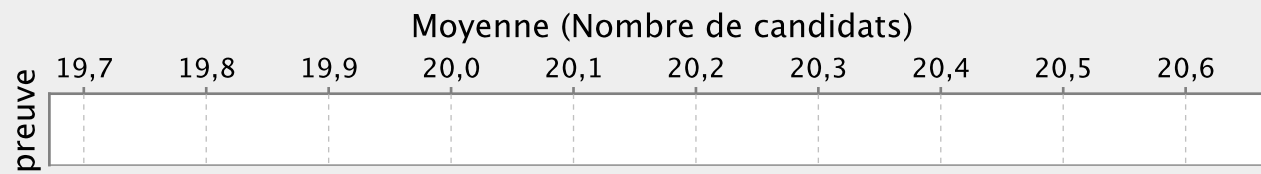

LYCEE DO KAMO - 9830377T

GRETA INC. - 9830465N

Moyennes par sexe

Moyennes par épreuve

Moyennes par sexe et par épreuve

LP WILLIAMA HAUDRA - 9830483H

Moyennes par sexe

Moyennes par épreuve

LP WILLIAMA HAUDRA - 9830483H

LYCEE A. ANOVA - 9830504F

LYCEE A. ANOVA - 9830504F

LYCEE ANTOINE KELA - 9830507J

Moyennes par sexe

Moyennes par épreuve

Moyennes par sexe et par épreuve

LYCEE GRAND NOUMEA - 9830557N