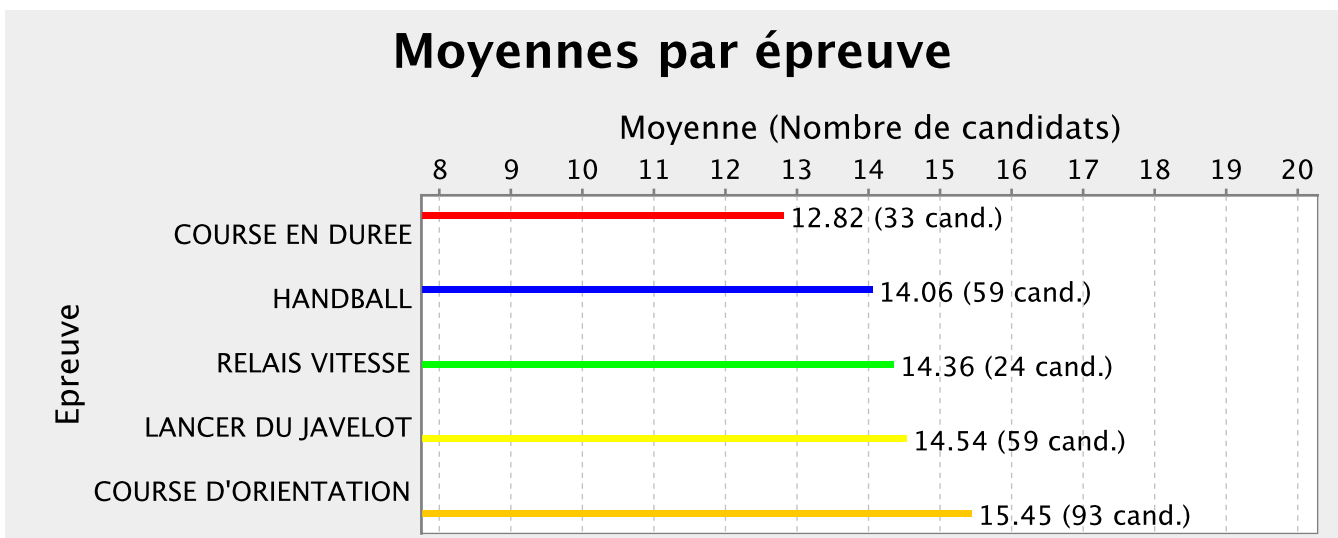

LYCEE GRAND NOUMEA - 9830557N

Moyennes par sexe et par épreuve

CNED NOUMEA - 9830559R

Moyennes par sexe

Moyennes par épreuve

Moyennes par sexe et par épreuve

CNED PORT-VILA - 9830560S

Moyennes par sexe

Moyennes par épreuve

Moyennes par sexe et par épreuve

LYCEE MICHEL ROCARD - 9830635Y

LYCEE MICHEL ROCARD - 9830635Y

Moyennes par sexe et par épreuve

LPO DU MONT-DORE - 9830693L

LPO DU MONT-DORE - 9830693L

Moyennes par sexe et par épreuve