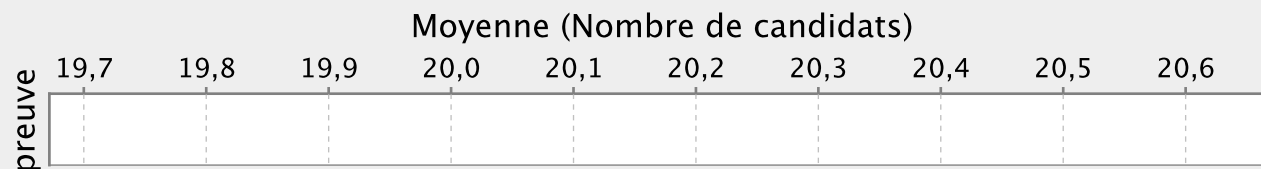

LYCEE GRAND NOUMEA - 9830557N

Moyennes par sexe et par épreuve

CNED NOUMEA - 9830559R

Moyennes par sexe

Moyennes par épreuve

Moyennes par sexe et par épreuve

CNED PORT-VILA - 9830560S

Moyennes par sexe

Moyennes par épreuve

Moyennes par sexe et par épreuve

LYCEE MICHEL ROCARD - 9830635Y

LYCEE MICHEL ROCARD - 9830635Y

Moyennes par sexe et par épreuve

LPO DU MONT-DORE - 9830693L

LPO DU MONT-DORE - 9830693L

Moyennes par sexe et par épreuve