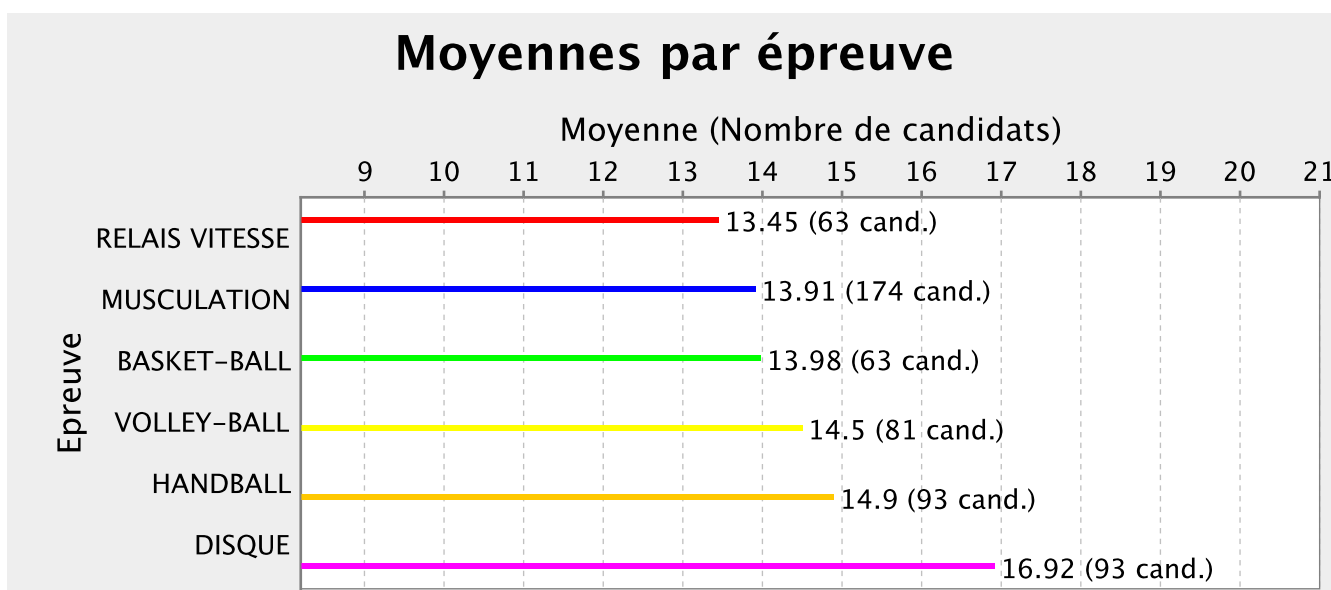

LYCEE LAPEROUSE - 9830002K

LYCEE LAPEROUSE - 9830002K

Moyennes par sexe et par épreuve

LYCEE JULES GARNIER - 9830003L

LYCEE JULES GARNIER - 9830003L

Moyennes par sexe et par épreuve

LP COMMERC. HOTELIER - 9830006P

Moyennes par sexe

Moyennes par épreuve

Moyennes par sexe et par épreuve

LYCEE JMG LE CLEZIO - 983003SY

LYCEE BLAISE PASCAL - 9830261S

LYCEE BLAISE PASCAL - 9830261S

Moyennes par sexe et par épreuve

LYCEE DO KAMO - 9830377T