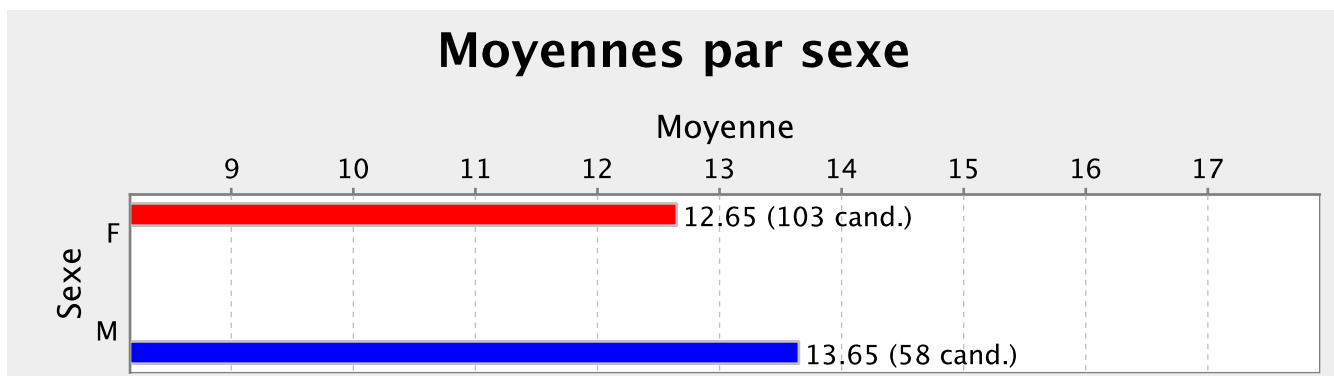

LYCEE A. ANOVA - 9830504F