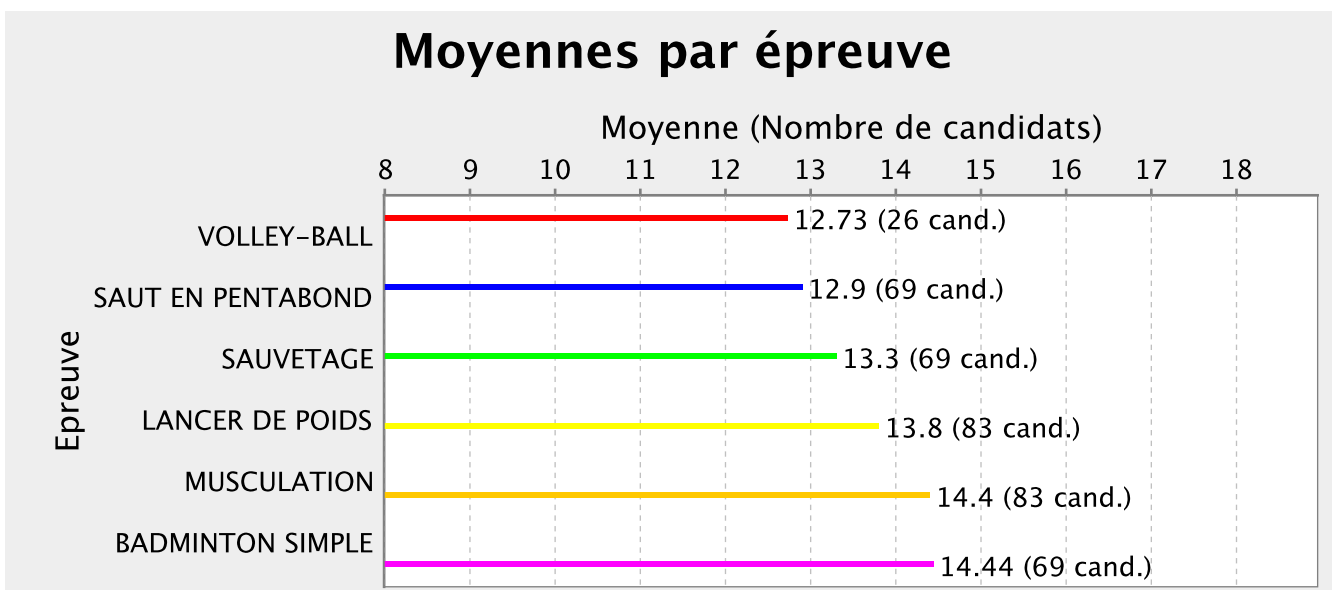

Moyennes par épreuve

Moyennes par sexe et par épreuve

LYCEE MICHEL ROCARD - 9830635Y

LYCEE MICHEL ROCARD - 9830635Y

Moyennes par sexe et par épreuve

LPO DU MONT-DORE - 9830693L

LPO DU MONT-DORE - 9830693L

Moyennes par sexe et par épreuve

LYCEE DE MATA'UTU - 9870026P

LYCEE DE MATA'UTU - 9870026P

Moyennes par sexe et par épreuve