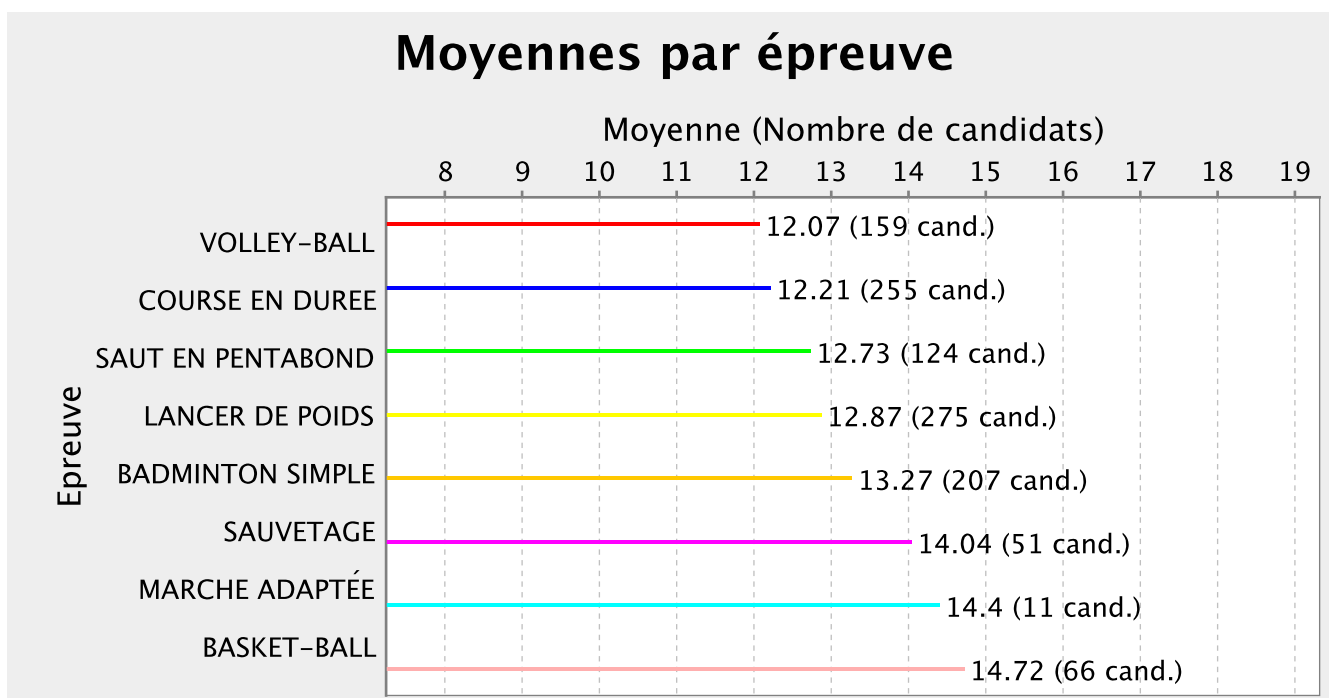

LYCEE DO KAMO - 9830377T

GRETA INC. - 9830465N

Moyennes par sexe

Moyennes par épreuve

Moyennes par sexe et par épreuve

LP WILLIAMA HAUDRA - 9830483H

Moyennes par sexe

Moyennes par épreuve

LP WILLIAMA HAUDRA - 9830483H

LYCEE A. ANOVA - 9830504F

LYCEE A. ANOVA - 9830504F

LYCEE ANTOINE KELA - 9830507J

Moyennes par sexe

Moyennes par épreuve

Moyennes par sexe et par épreuve

LYCEE GRAND NOUMEA - 9830557N

LYCEE GRAND NOUMEA - 9830557N

Moyennes par sexe et par épreuve

CNED NOUMEA - 9830559R

Moyennes par sexe

Moyennes par épreuve

Moyennes par sexe et par épreuve

CNED PORT-VILA - 9830560S

Moyennes par sexe