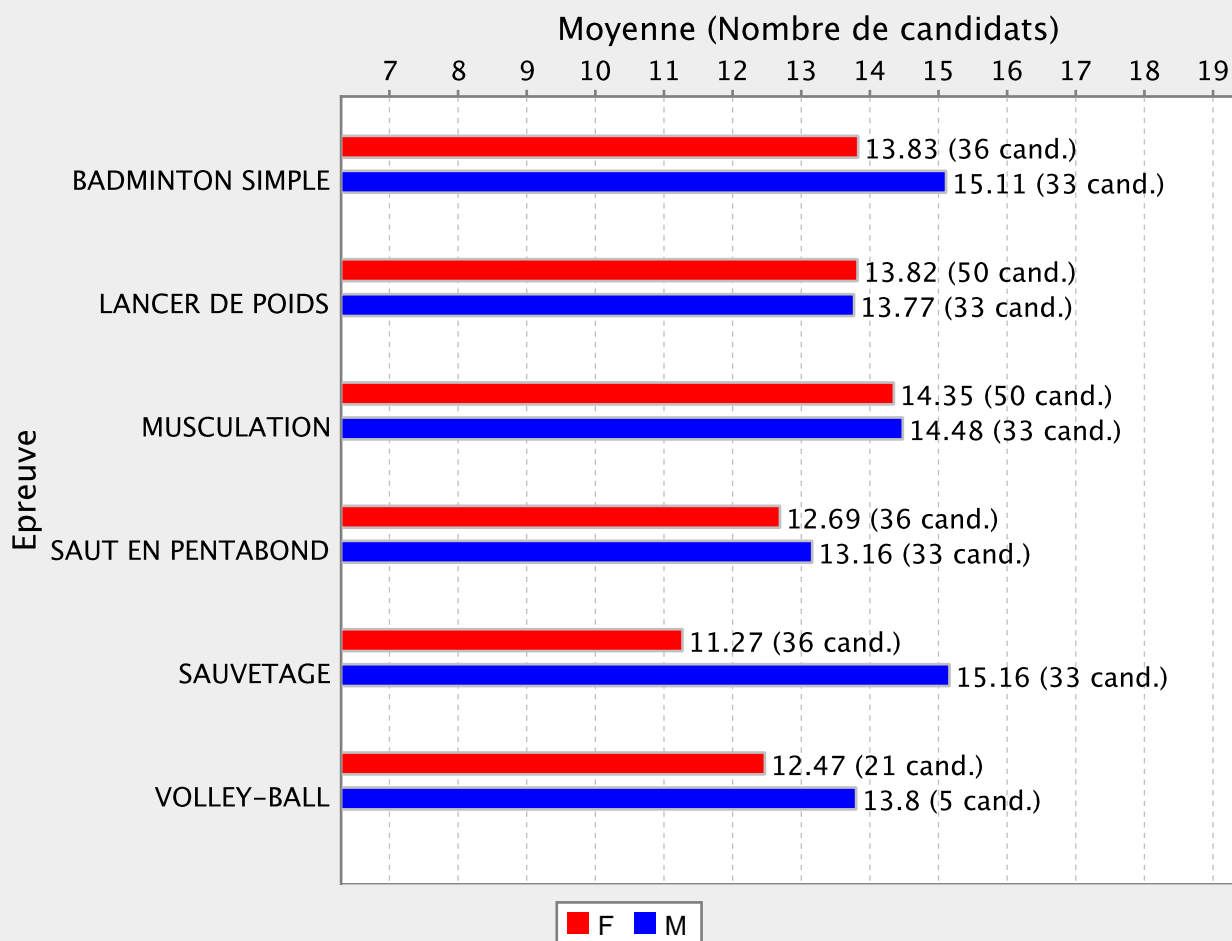

LYCEE GRAND NOUMEA - 9830557N

Moyennes par sexe et par épreuve

CNED NOUMEA - 9830559R

Moyennes par sexe

Moyennes par épreuve

Moyennes par sexe et par épreuve

CNED PORT-VILA - 9830560S

Moyennes par sexe

Moyennes par épreuve

Moyennes par sexe et par épreuve

LYCEE MICHEL ROCARD - 9830635Y

LYCEE MICHEL ROCARD - 9830635Y

Moyennes par sexe et par épreuve

LPO DU MONT-DORE - 9830693L

LPO DU MONT-DORE - 9830693L

Moyennes par sexe et par épreuve

LYCEE DE MATA'UTU - 9870026P

LYCEE DE MATA'UTU - 9870026P

Moyennes par sexe et par épreuve