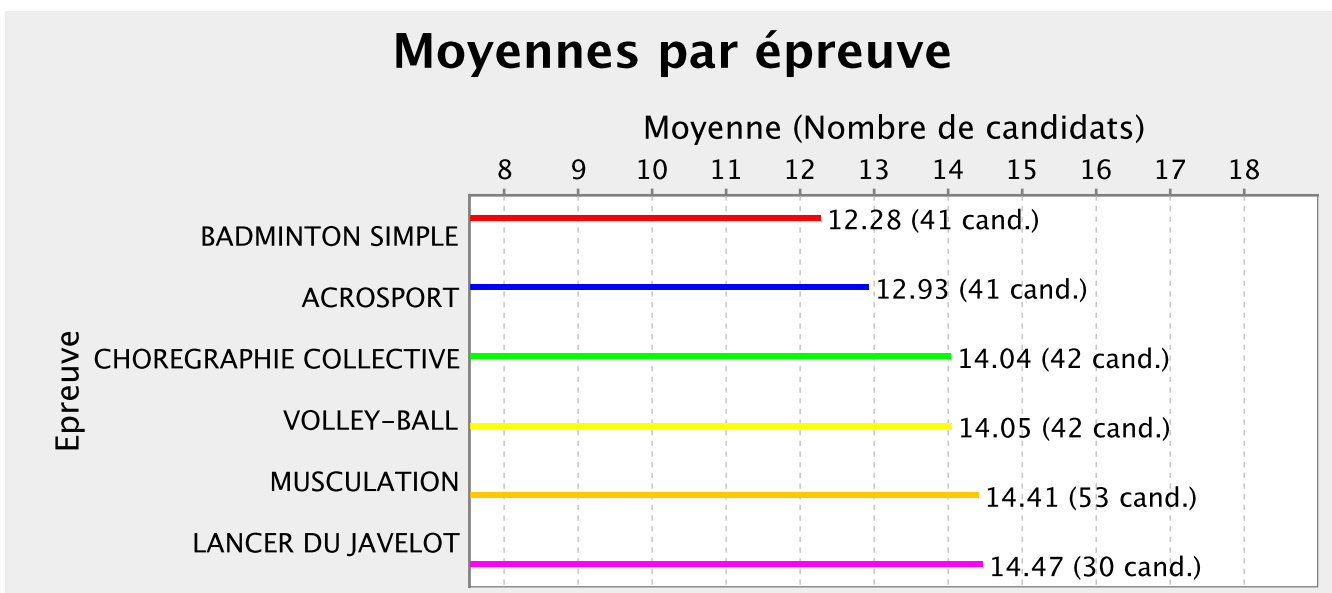

Moyennes par épreuve

Moyennes par sexe et par épreuve

LYCEE MICHEL ROCARD - 9830635Y

LYCEE MICHEL ROCARD - 9830635Y

Moyennes par sexe et par épreuve

LPO DU MONT-DORE - 9830693L

LPO DU MONT-DORE - 9830693L

Moyennes par sexe et par épreuve

LYCEE DE MATA'UTU - 9870026P

LYCEE DE MATA'UTU - 9870026P

Moyennes par sexe et par épreuve