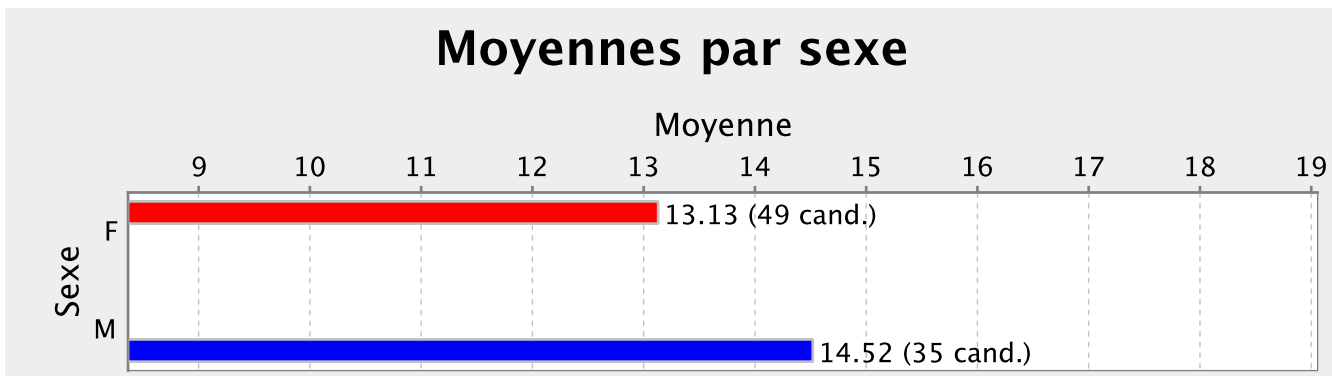

Moyennes par épreuve

Moyennes par sexe et par épreuve

LYCEE MICHEL ROCARD - 9830635Y

LYCEE MICHEL ROCARD - 9830635Y

Moyennes par sexe et par épreuve

LPO DU MONT-DORE - 9830693L

LPO DU MONT-DORE - 9830693L

Moyennes par sexe et par épreuve

LYCEE DE MATA'UTU - 9870026P

LYCEE DE MATA'UTU - 9870026P

Moyennes par sexe et par épreuve