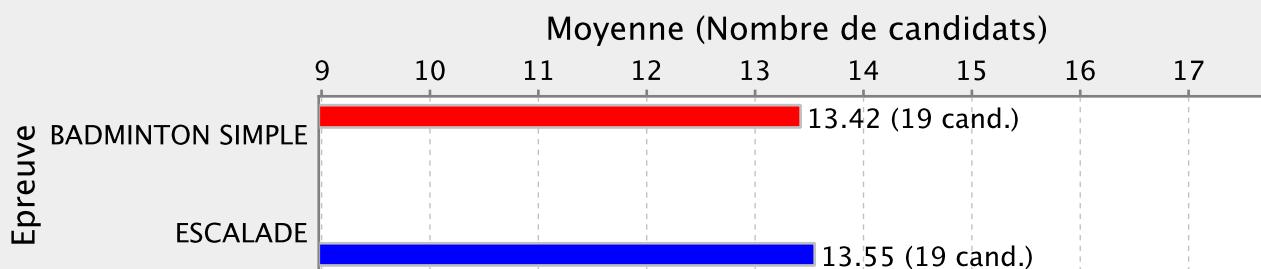

Moyennes par épreuve