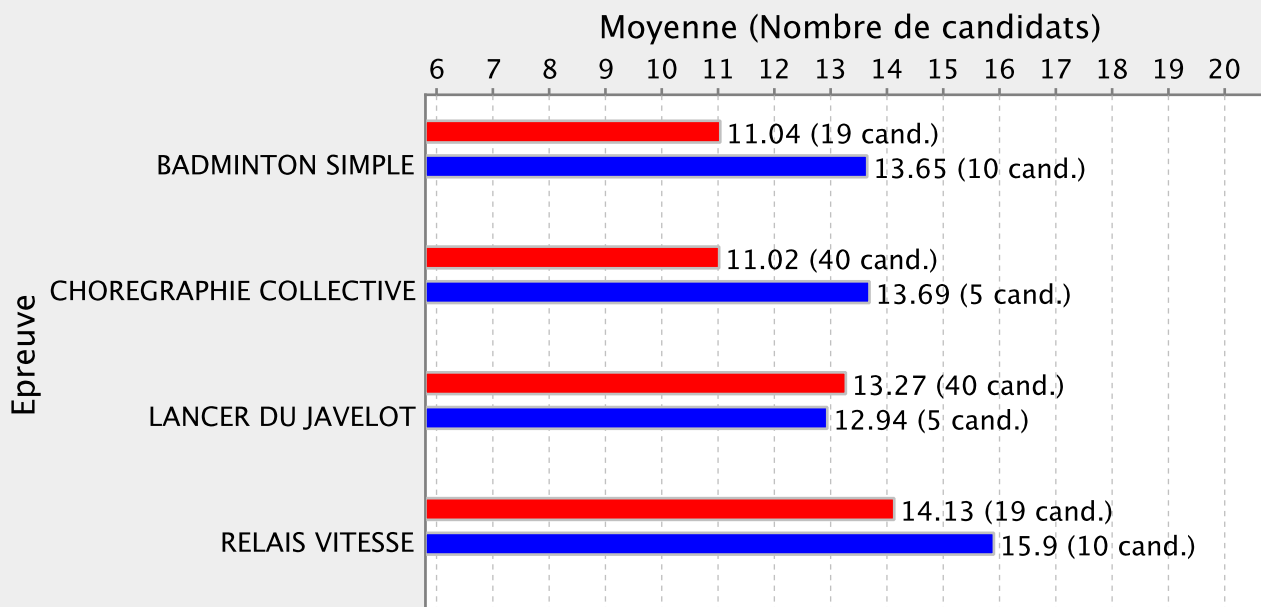

LYCEE DO KAMO - 9830377T

GRETA INC. - 9830465N

Moyennes par sexe

Moyennes par épreuve

Moyennes par sexe et par épreuve

LP WILLIAMA HAUDRA - 9830483H

Moyennes par sexe

Moyennes par épreuve

LP WILLIAMA HAUDRA - 9830483H

LYCEE A. ANOVA - 9830504F

LYCEE A. ANOVA - 9830504F

LYCEE ANTOINE KELA - 9830507J

Moyennes par sexe

Moyennes par épreuve

Moyennes par sexe et par épreuve

LYCEE GRAND NOUMEA - 9830557N

LYCEE GRAND NOUMEA - 9830557N

Moyennes par sexe et par épreuve

CNED NOUMEA - 9830559R

Moyennes par sexe

Moyennes par épreuve

Moyennes par sexe et par épreuve

CNED PORT-VILA - 9830560S

Moyennes par sexe