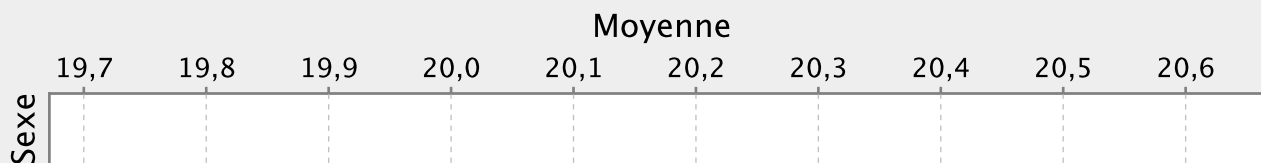

LYCEE DO KAMO - 9830377T

GRETA INC. - 9830465N

Moyennes par sexe

Moyennes par épreuve

Moyennes par sexe et par épreuve

LP WILLIAMA HAUDRA - 9830483H

Moyennes par sexe

Moyennes par épreuve

LP WILLIAMA HAUDRA - 9830483H

LYCEE A. ANOVA - 9830504F

LYCEE A. ANOVA - 9830504F

LYCEE ANTOINE KELA - 9830507J

Moyennes par sexe

Moyennes par épreuve

Moyennes par sexe et par épreuve

LYCEE GRAND NOUMEA - 9830557N

LYCEE GRAND NOUMEA - 9830557N

Moyennes par sexe et par épreuve

CNED NOUMEA - 9830559R

Moyennes par sexe

Moyennes par épreuve

Moyennes par sexe et par épreuve

CNED PORT-VILA - 9830560S

Moyennes par sexe